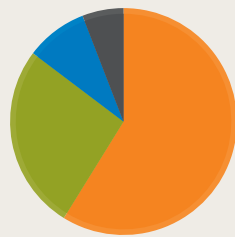

Aufschlüsselung

Tests nach Plattform