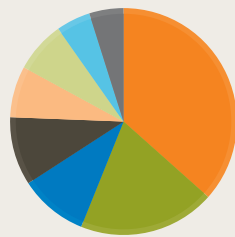

Aufschlüsselung

Tests nach Plattform

MS-DOS:	15
Amiga:	8
Sega Mega Dr.:	4
Super Famicom:	4
Game Gear:	3
C64:	3
Game Boy:	2
Lynx:	2
Atari ST:	1