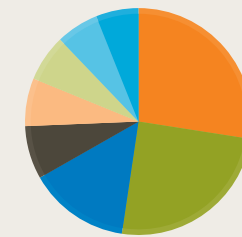

Übersicht

Slogan: Das meistverkaufte Computer- und Videospiele-Magazin

Preis (DM):	6,50	6,50	6,50	6,50	6,50	6,50	6,50	6,50	6,50	6,50	6,50	6,50
# Seiten:	184	200	200	184	152	152	168	168	152	152	160	168
# Tests: (# Seiten)	50 (32)	71 (53)	71 (55)	70 (45)	93 (47)	39 (27)	76 (36)	52 (40)	43 (36)	43 (31)	51 (35)	42 (31)
# Kleinanzeigen: (# Seiten)	260 (4)	622 (7)	519 (6)	521 (6)	577 (7)	535 (7)	724 (9)	607 (7)	502 (6)	638 (7)	663 (7)	750 (8)
# Hilfetipps: (# Seiten)	35 (28)	40 (28)	56 (26)	44 (27)	35 (29)	39 (27)	41 (27)	35 (27)	44 (27)	31 (28)	35 (26)	28 (27)
zeitlicher Verlauf	11/91	12/91	1/92	2/92	3/92	4/92	5/92	6/92	7/92	8/92	9/92	10/92

Anm.: Angebrochene Seiten wurden als ganze Seiten gezählt.

Aufschlüsselung

Tests nach Plattform

MS-DOS:	15
Amiga:	8
Sega Mega Dr.:	4
Super Famicom:	4
Game Gear:	3
C64:	3
Game Boy:	2
Lynx:	2
Atari ST:	1

Kleinanzeigen nach Plattform