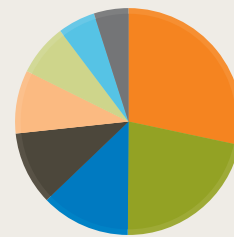

Übersicht

Slogan: Das meistverkaufte Computer- und Videospiele-Magazin

Preis (DM):	6,50	6,50	6,50	6,50	6,50	6,50	6,50	6,50	6,50	6,50	6,50	6,50
# Seiten:	168	152	152	152	152	136	168	184	184	200	200	184
# Tests: (# Seiten)	93 (37)	82 (35)	78 (34)	64 (26)	67 (32)	61 (31)	65 (34)	49 (32)	50 (32)	71 (53)	71 (55)	70 (45)
# Kleinanzeigen: (# Seiten)	929 (12)	1075 (11)	1037 (11)	1308 (13)	1357 (15)	473 (7)	604 (6)	499 (5)	260 (4)	622 (7)	519 (6)	521 (6)
# Hilfetipps: (# Seiten)	34 (27)	32 (27)	34 (27)	48 (26)	41 (26)	54 (26)	48 (26)	50 (26)	35 (28)	40 (28)	56 (26)	44 (27)
zeitlicher Verlauf	3/91	4/91	5/91	6/91	7/91	8/91	9/91	10/91	11/91	12/91	1/92	2/92

Anm.: Angebrochene Seiten wurden als ganze Seiten gezählt.

Aufschlüsselung

Tests nach Plattform

Amiga:	19
MS-DOS:	13
Atari ST:	8
Mega Drive:	6
C64:	6
Game Boy:	6
Game Gear:	5
Lynx:	4
Super Famicom:	3

Kleinanzeigen nach Plattform