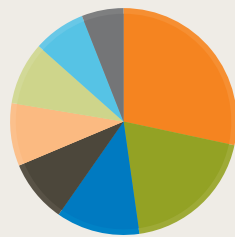

Aufschlüsselung

Tests nach Plattform

Amiga:	19
MS-DOS:	13
Atari ST:	8
Mega Drive:	6
C64:	6
Game Boy:	6
Game Gear:	5
Lynx:	4
Super Famicom:	3