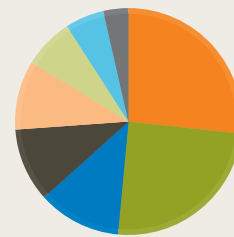

Kleinanzeigen nach Plattform

MS-DOS:	135
Amiga:	125
Sega Mega Drive:	60
C64/C128:	53
Game Boy:	50
Atari ST:	36
NES:	28
PC Engine:	18
Kontakte:	13
Diverses:	11
Sega Master Sys.:	10

Anm.: Gezählt wurden nur die tatsächlich getesteten Plattformen, auch wenn weitere Portierungen angekündigt/ verfügbar waren.

Tests im Detail

Verteilung der Testanzahl nach Plattform über die Zeit

C64	4	9	9	7	3	3	5		3	1	4	5
Atari ST	18	11	13	9	6	7	4	4	4	4	6	9
Amiga	31	24	19	18	21	20	16	26	13	12	21	29
MS-DOS	25	15	15	10	14	8	12	13	8	7	22	17
Sega Master System	5			3	2	3	3					
Nintendo Entertainment System	1	3	1	8	4	3	3	4		4	1	
PC Engine	2	2	5	4	3	4		1	3			
Sega Mega Drive	4	10	12	7	3	5	6	9	7	7	7	7
Game Boy	7	11	6	10	5	9	7	5	7	9	3	1
Lynx	5	4		2		1	2		2	2		
Apple Macintosh	1											1
Super Famicom		4	2		1	2		2	2	1	3	1
Game Gear					2	2	3	1		3	4	1
zeitlicher Verlauf	2/91	3/91	4/91	5/91	6/91	7/91	8/91	9/91	10/91	11/91	12/91	1/92

Sonstiges

Bemerkenswerte Dinge dieser Ausgabe

Nochmal Zuwachs: Knut Gollert ist jetzt mit dabei.

Der große Konsolen-Report.

Mehrseitiger Bericht von der Amiga ´91 in Köln.

Psygnosis schaltet 7 ganzseitige Anzeigen im vorderen Teil der Zeitschrift - Weihnachten naht!

Test von Kaikos „Apidya“.