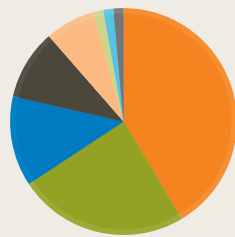

Übersicht

Slogan: Das meistverkaufte Computer- und Videospiele-Magazin

Preis (DM):	6,50	6,50	6,50	6,50	6,50	6,50	6,50	6,50	6,50	6,50	6,50	6,50
# Seiten:	168	168	152	152	152	152	136	168	184	184	200	200
# Tests: (# Seiten)	103 (48)	93 (37)	82 (35)	78 (34)	64 (26)	67 (32)	61 (31)	65 (34)	49 (32)	50 (32)	71 (53)	71 (55)
# Kleinanzeigen: (# Seiten)	889 (11)	929 (12)	1075 (11)	1037 (11)	1308 (13)	1357 (15)	473 (7)	604 (6)	499 (5)	260 (4)	622 (7)	519 (6)
# Hilfetipps: (# Seiten)	43 (27)	34 (27)	32 (27)	34 (27)	48 (26)	41 (26)	54 (26)	48 (26)	50 (26)	35 (28)	40 (28)	56 (26)
zeitlicher Verlauf	2/91	3/91	4/91	5/91	6/91	7/91	8/91	9/91	10/91	11/91	12/91	1/92

Anm.: Angebrochene Seiten wurden als ganze Seiten gezählt.

Aufschlüsselung

Tests nach Plattform

Amiga:	29
MS-DOS:	17
Atari ST:	9
Mega Drive:	7
C64:	5
Super Famicom:	1
Game Boy:	1
Game Gear:	1
Macintosh:	1