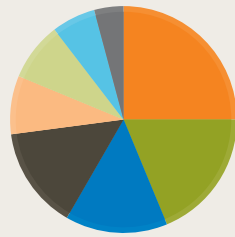

Aufschlüsselung

Tests nach Plattform

Amiga:	12
Game Boy:	9
MS-DOS:	7
Sega Mega Dr.:	7
Atari ST:	4
NES:	4
Game Gear:	3
Lynx:	2
Super Famicom:	1
C64:	1