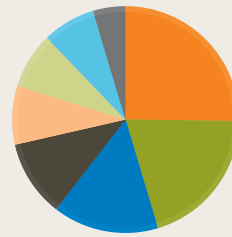

Kleinanzeigen nach Plattform

Amiga:	60
MS-DOS:	48
Sega Mega Drive:	36
C64/C128:	26
Atari ST:	20
Game Boy:	19
NES:	18
Kontakte:	11
PC Engine:	10
Sega Master Sys.:	6
Verschiedenes:	6

Anm.: Gezählt wurden nur die tatsächlich getesteten Plattformen, auch wenn weitere Portierungen angekündigt/ verfügbar waren.

Tests im Detail

Verteilung der Testanzahl nach Plattform über die Zeit

C64	6	5	4	9	9	7	3	3	5		3	1
Atari ST	20	12	18	11	13	9	6	7	4	4	4	4
Amiga	32	38	31	24	19	18	21	20	16	26	13	12
MS-DOS	18	13	25	15	15	10	14	8	12	13	8	7
Sega Master System	2	5	5			3	2	3	3			
Nintendo Entertainment System	3	4	1	3	1	8	4	3	3	4		4
PC Engine	5	6	2	2	5	4	3	4		1	3	
Sega Mega Drive	5	5	4	10	12	7	3	5	6	9	7	7
Game Boy	7	1	7	11	6	10	5	9	7	5	7	9
Lynx	1	1	5	4		2		1	2		2	2
Apple Macintosh			1									
Super Famicom				4	2		1	2		2	2	1
Game Gear							2	2	3	1		3
zeitlicher Verlauf	12/90	1/91	2/91	3/91	4/91	5/91	6/91	7/91	8/91	9/91	10/91	11/91

Sonstiges

Bemerkenswerte Dinge dieser Ausgabe

Ein neuer Slogan, gepaart mit dem Sticker „Die Nr. 1“.

Und wieder eine Messe: Die ECES (London).

Großer Bericht über den „Terminator 2“ Kinofilm.

Das CDTV schneidet nicht gut ab - das Feature trägt den Untertitel „Die herbe Enttäuschung“.

Feature: 25 Jahre Star Trek.

Ganzseitige Anzeige „Power Play goes Amiga-Messe“.

Erstmals in den Kleinanzeigen: „Game Boy“, „NES“ und „Verschiedenes“. Die Rubrik „Nintendo“ entfällt dafür.