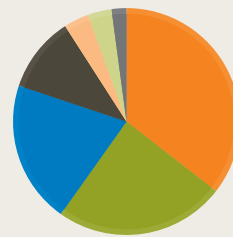

Übersicht

Slogan: Das große Computer- und Videospiele-Magazin

Preis (DM):	6,50	6,50	6,50	6,50	6,50	6,50	6,50	6,50	6,50	6,50	6,50	6,50
# Seiten:	136	152	168	184	200	168	168	152	152	152	152	136
# Tests: (# Seiten)	59 (26)	84 (39)	59 (27)	99 (44)	90 (42)	103 (48)	93 (37)	82 (35)	78 (34)	64 (26)	67 (32)	61 (31)
# Kleinanzeigen: (# Seiten)	318 (5)	277 (4)	776 (9)	1044 (12)	1462 (16)	889 (11)	929 (12)	1075 (11)	1037 (11)	1308 (13)	1357 (15)	473 (7)
# Hilfetipps: (# Seiten)	46 (28)	43 (28)	41 (28)	35 (28)	42 (27)	43 (27)	34 (28)	32 (27)	34 (27)	48 (26)	41 (26)	54 (26)
zeitlicher Verlauf	9/90	10/90	11/90	12/90	1/91	2/91	3/91	4/91	5/91	6/91	7/91	8/91

Anm.: Angebrochene Seiten wurden als ganze Seiten gezählt.

Aufschlüsselung

Tests nach Plattform

Amiga:	16
MS-DOS:	12
Game Boy:	7
Sega Mega Dr.:	6
C64:	5
Atari ST:	4
NES:	3
Sega Master S.:	3
Game Gear:	3
Lynx:	2

Kleinanzeigen nach Plattform

Amiga:	168
C64:	115
MS-DOS:	96
Atari ST:	51
PC Engine:	17
Nintendo:	16
Kontakte:	10

Anm.: Gezählt wurden nur die tatsächlich getesteten Plattformen, auch wenn weitere Portierungen angekündigt/ verfügbar waren.