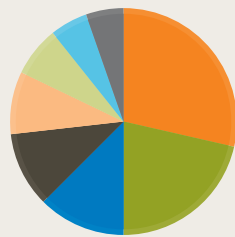

Übersicht

Slogan: Das große Computer- und Videospiele-Magazin

Preis (DM):	6,50	6,50	6,50	6,50	6,50	6,50	6,50	6,50	6,50	6,50	6,50	6,50
# Seiten:	136	152	168	184	200	168	168	152	152	152	152	136
# Tests: (# Seiten)	59 (26)	84 (39)	59 (27)	99 (44)	90 (42)	103 (48)	93 (37)	82 (35)	78 (34)	64 (26)	67 (32)	61 (31)
# Kleinanzeigen: (# Seiten)	318 (5)	277 (4)	776 (9)	1044 (12)	1462 (16)	889 (11)	929 (12)	1075 (11)	1037 (11)	1308 (13)	1357 (15)	473 (7)
# Hilfetipps: (# Seiten)	46 (28)	43 (28)	41 (28)	35 (28)	42 (27)	43 (27)	34 (28)	32 (27)	34 (27)	48 (26)	41 (26)	54 (26)
zeitlicher Verlauf	9/90	10/90	11/90	12/90	1/91	2/91	3/91	4/91	5/91	6/91	7/91	8/91

Anm.: Angebrochene Seiten wurden als ganze Seiten gezählt.

Aufschlüsselung

Tests nach Plattform

Amiga:	16
MS-DOS:	12
Game Boy:	7
Sega Mega Dr.:	6
C64:	5
Atari ST:	4
NES:	3
Sega Master S.:	3
Game Gear:	3
Lynx:	2