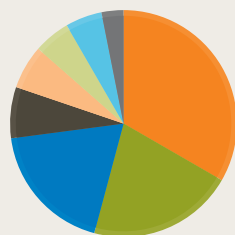

Aufschlüsselung

Tests nach Plattform

Amiga:	32
Atari ST:	20
MS-DOS:	18
Game Boy:	7
C64:	6
PC Engine:	5
Sega Mega Dr.:	5
NES:	3
Sega Master S.:	2
Lynx:	1