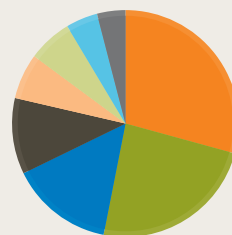

Kleinanzeigen nach Plattform

Amiga:	297
C64 + C128:	242
MS-DOS:	149
Atari ST:	110
Kontakte:	66
Nintendo:	64
Sega Mega Drive:	46
Sega Master Sys.:	41
PC Engine:	29

Anm.: Gezählt wurden nur die tatsächlich getesteten Plattformen, auch wenn weitere Portierungen angekündigt/ verfügbar waren.

Tests im Detail

Verteilung der Testanzahl nach Plattform über die Zeit

C64	5	4	5	6	7	18	10	5	5	6	5	6
Atari ST	8	10	9	18	1	25	13	10	10	17	12	20
Amiga	18	19	29	24	24	25	26	19	17	24	20	32
MS-DOS	10	7	18	13	6	19	11	11	9	11	8	18
Sega Master System	2	4	2	3	1	1	2	3	1	2		2
Nintendo Entertainment System	1	2	5	4	2	1	1	2	1	4	2	3
PC Engine	2	2	6	6	7	5	6	6	7	8	2	5
Sega Mega Drive	1	2	4	3	3	2	4	2	4	4	8	5
Game Boy				16		3	2	9	4	8	2	7
Lynx						1			1			1
zeitlicher Verlauf	1/90	2/90	3/90	4/90	5/90	6/90	7/90	8/90	9/90	10/90	11/90	12/90

Sonstiges

Bemerkenswerte Dinge dieser Ausgabe

Gemunkel über ein verbessertes, verkleinertes Lynx - das als „Lynx II“ erschien. Dafür gibt es einen ganzseitigen Artikel mit neuen Lynx-Spielen.

„Wing Commander“ wird getestet.

Ein Leser fordert eine weibliche Spiele-Redakteurin.

„Paradroid '90“ wird getestet.

Bericht „Spielekisten“: Welcher Spielecomputer ist für wen geeignet? (Amiga, Atari, C64, PC)

Großer Vergleichstest aller erhältlichen Videospielekonsolen.