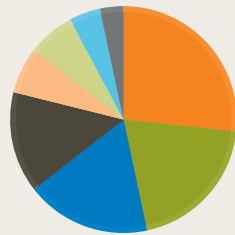

Übersicht

Slogan: Das große Computer- und Video-Spiele-Magazin

Preis (DM):	6,50	6,50	6,50	6,50	6,50	6,50	6,50	6,50	6,50	6,50	3	6,50
# Seiten:	64	64	64	64	64	64	72	88	96	72	120	136
# Tests: (# Seiten)	36 (17)	35 (14)	55 (22)	37 (22)	36 (16)	41 (20)	29 (18)	42 (18)	46 (22)	50 (25)	78 (29)	92 (37)
# Kleinanzeigen: (# Seiten)	0 (0)	0 (0)	0 (0)	0 (0)	0 (0)	0 (0)	0 (0)	0 (0)	0 (0)	0 (0)	0 (0)	0 (0)
# Hilfetipps: (# Seiten)	36 (14)	28 (9)	27 (12)	24 (14)	39 (14)	12 (9)	27 (9)	22 (10)	35 (14)	18 (7)	31 (15)	35 (21)
zeitlicher Verlauf	5/89	6/89	7/89	8/89	9/89	10/89	11/89	12/89	1/90	2/90	3/90	4/90

Anm.: Angebrochene Seiten wurden als ganze Seiten gezählt.

Aufschlüsselung

Tests nach Plattform

Amiga:	24
Atari ST:	18
Game Boy:	16
MS-DOS:	13
C64:	6
PC Engine:	6
NES:	4
Sega Mega Dr.:	3
Sega Master S.:	3