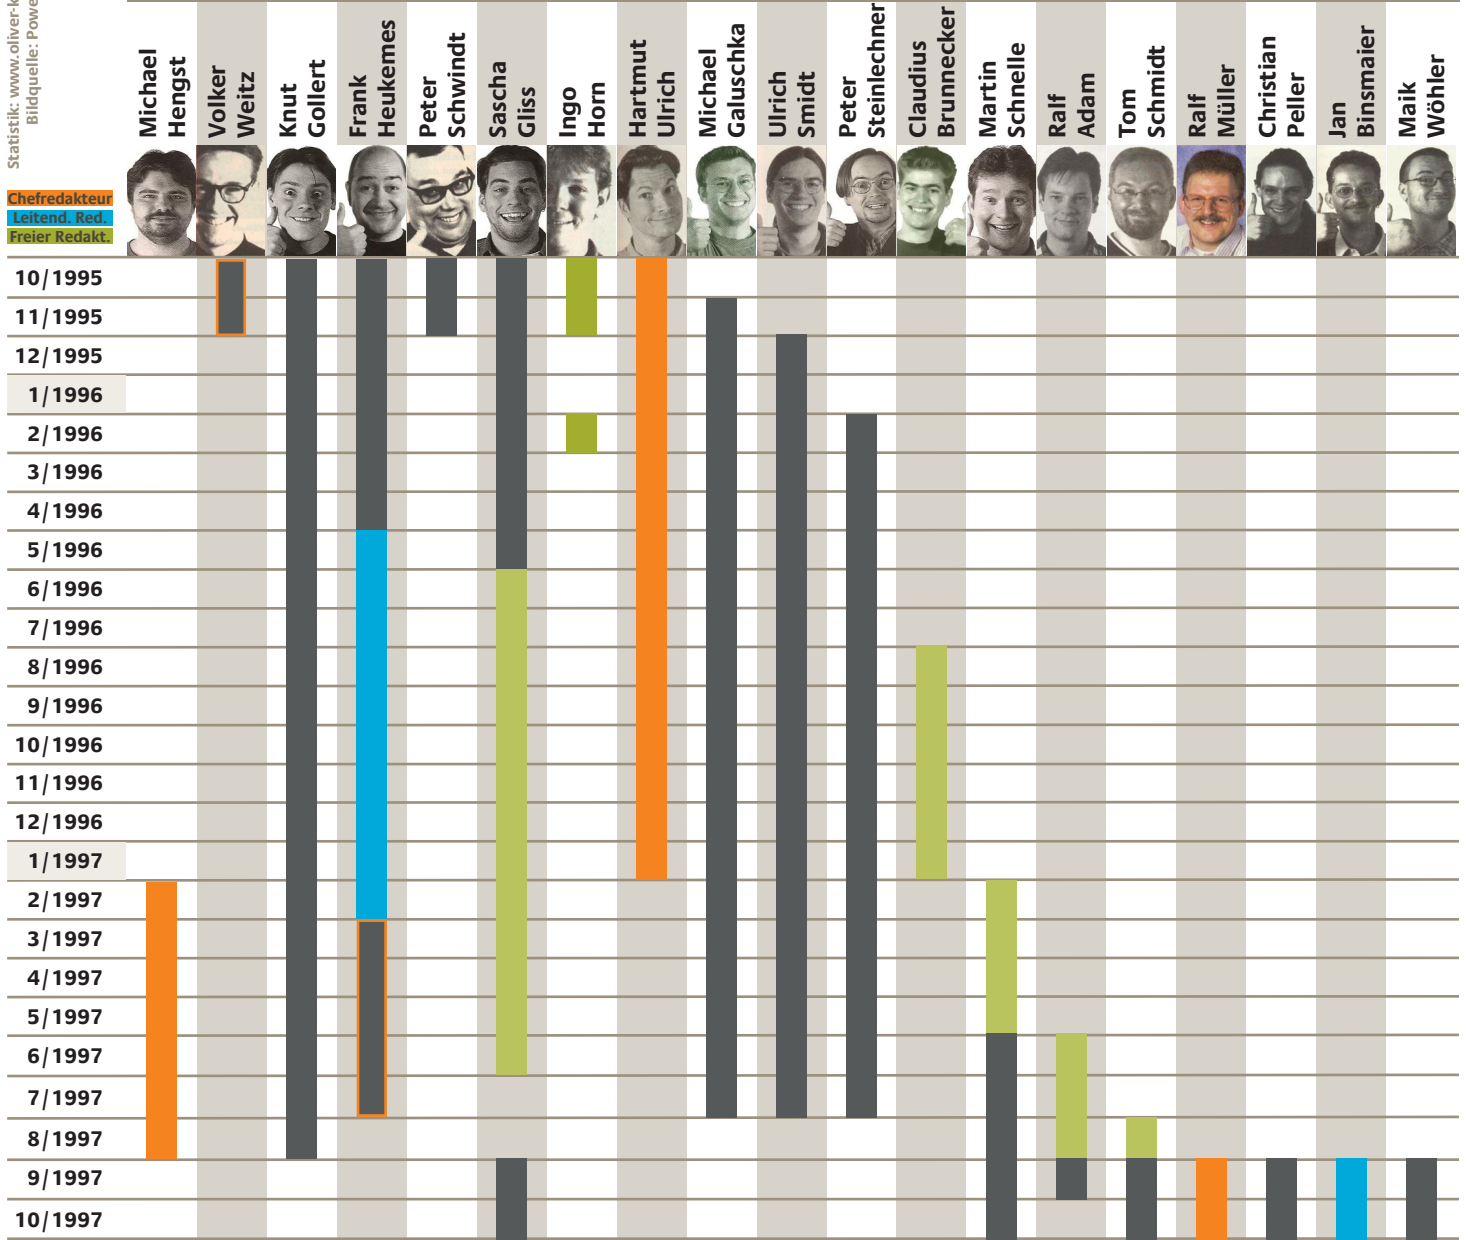

Redakteure der Power Play

Chefredakteur
Leitend. Red.
Freier Redakt.