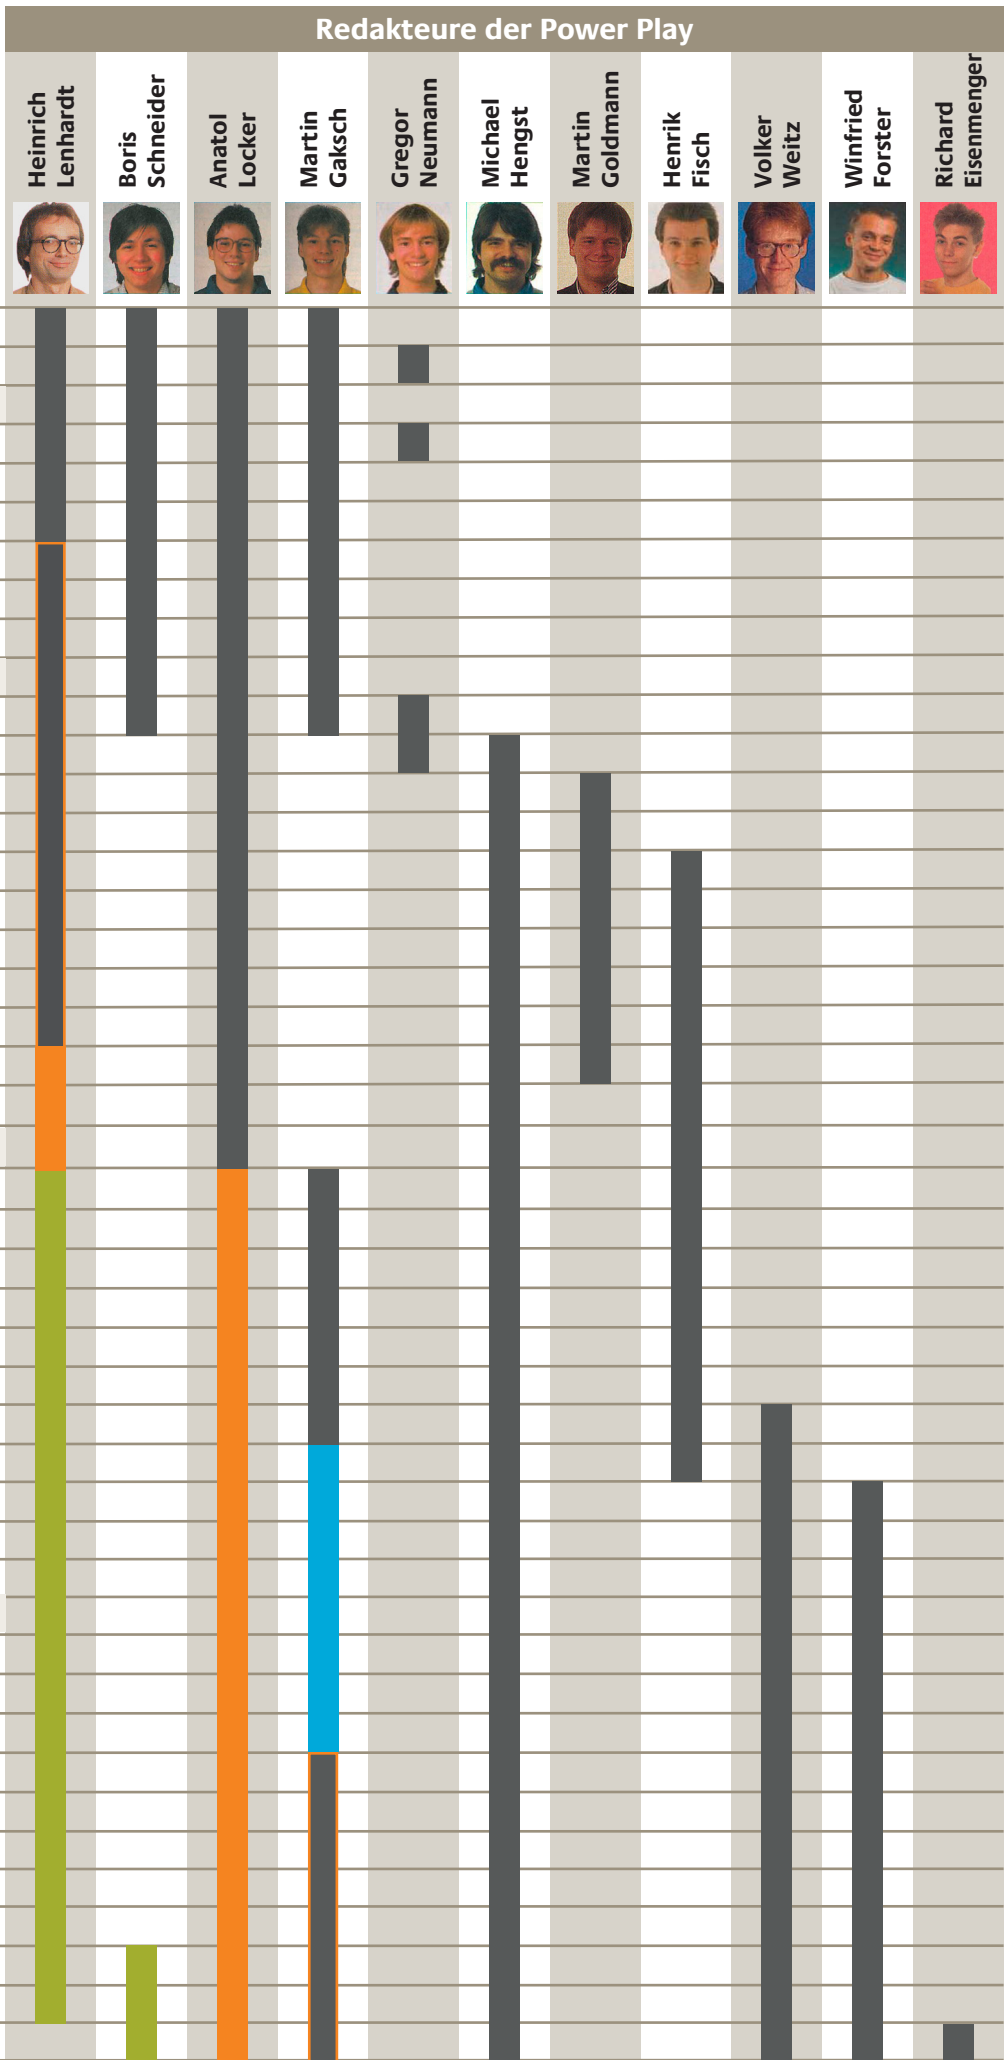

Redakteure der Power Play

Statistik: www.oliver-klb.de
Bildquelle: Power Play

Chefredakteur
Leitend. Red.
Freier Redakt.