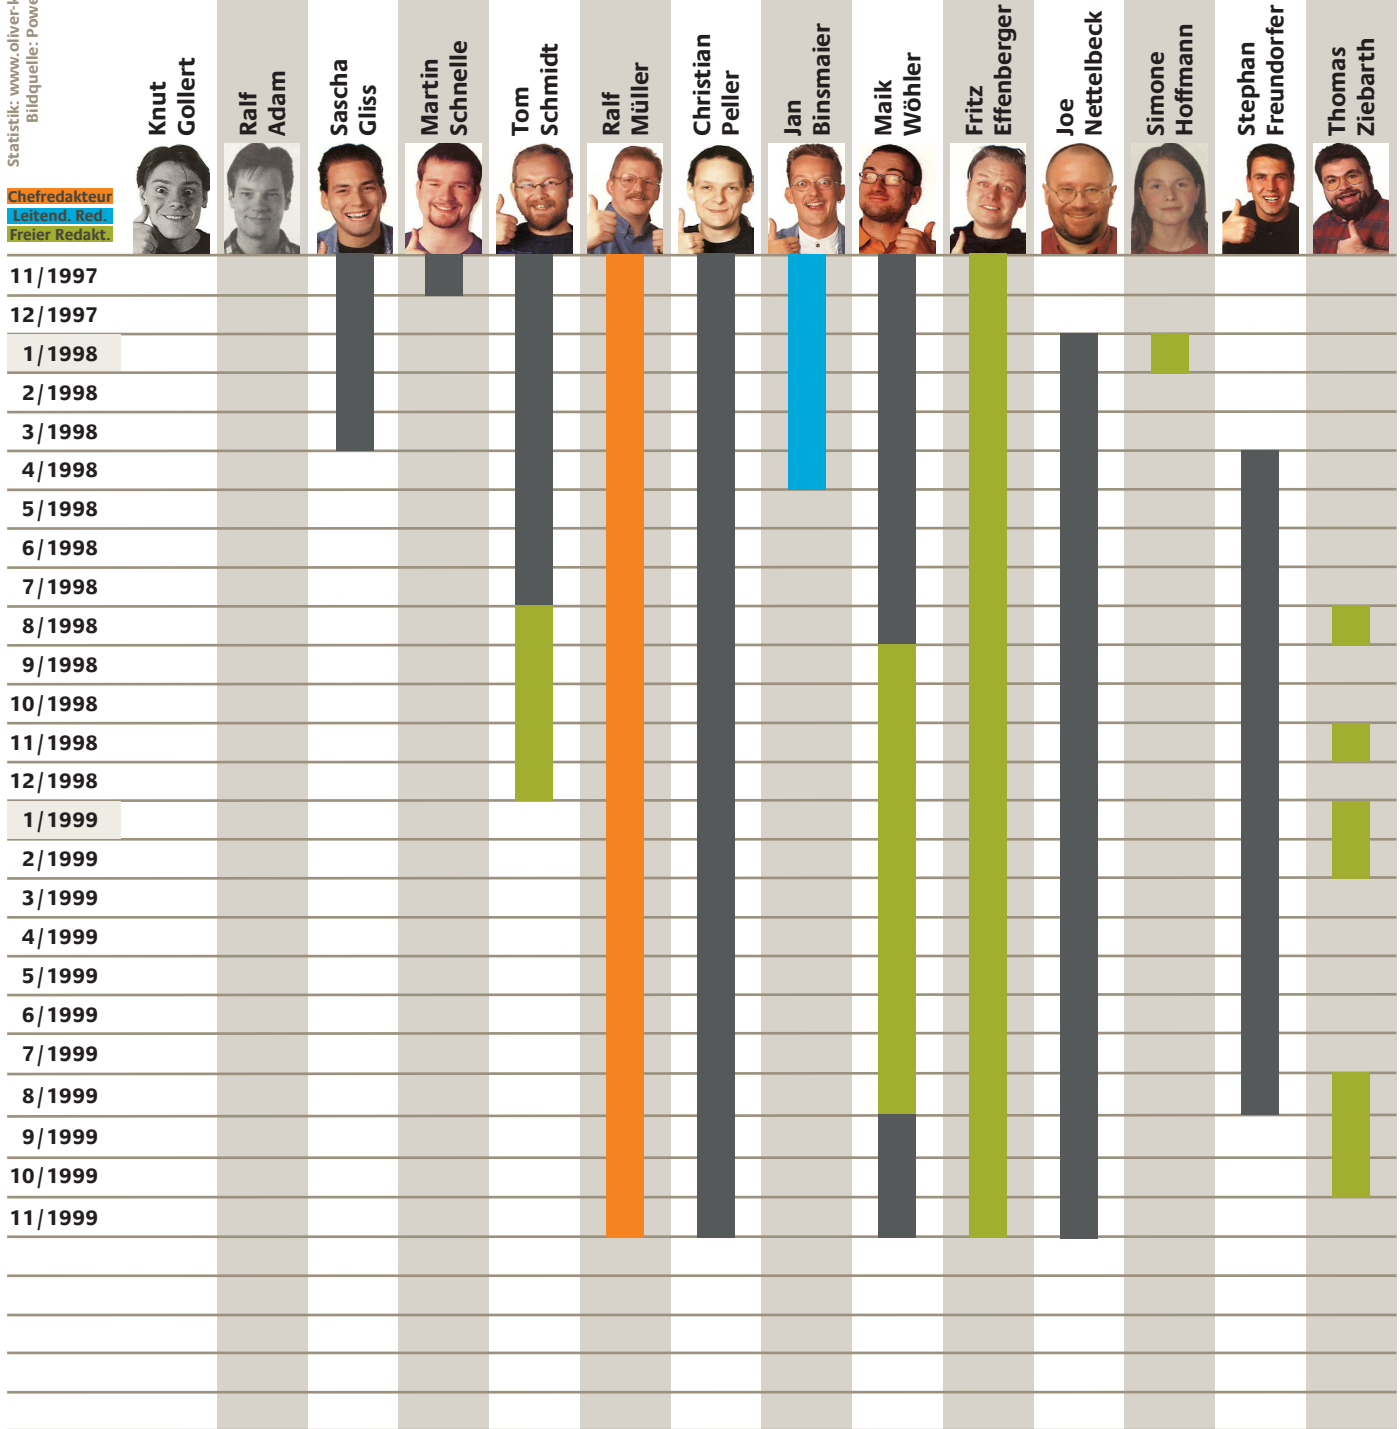

Redakteure der Power Play

Chefredakteur
Leitend. Red.
Freier Redakt.