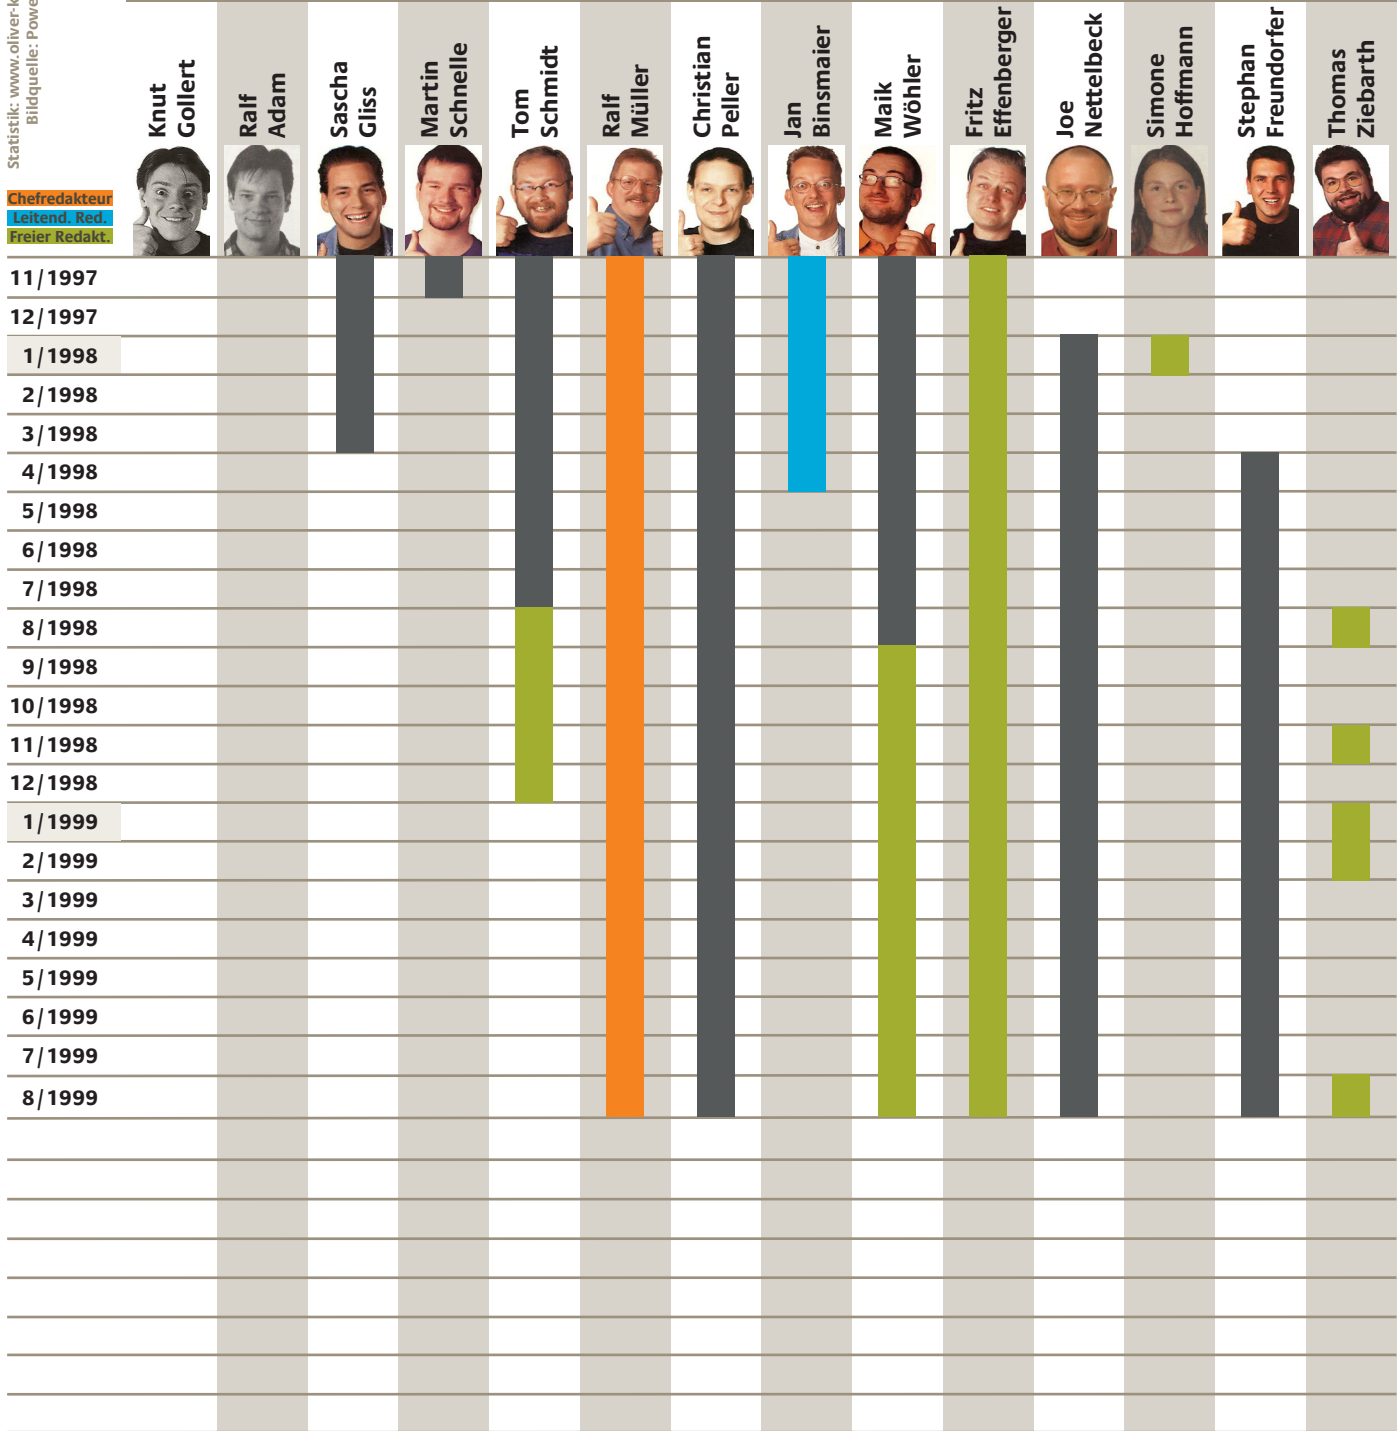

Redakteure der Power Play

Chefredakteur
Leitend. Red.
Freier Redakt.