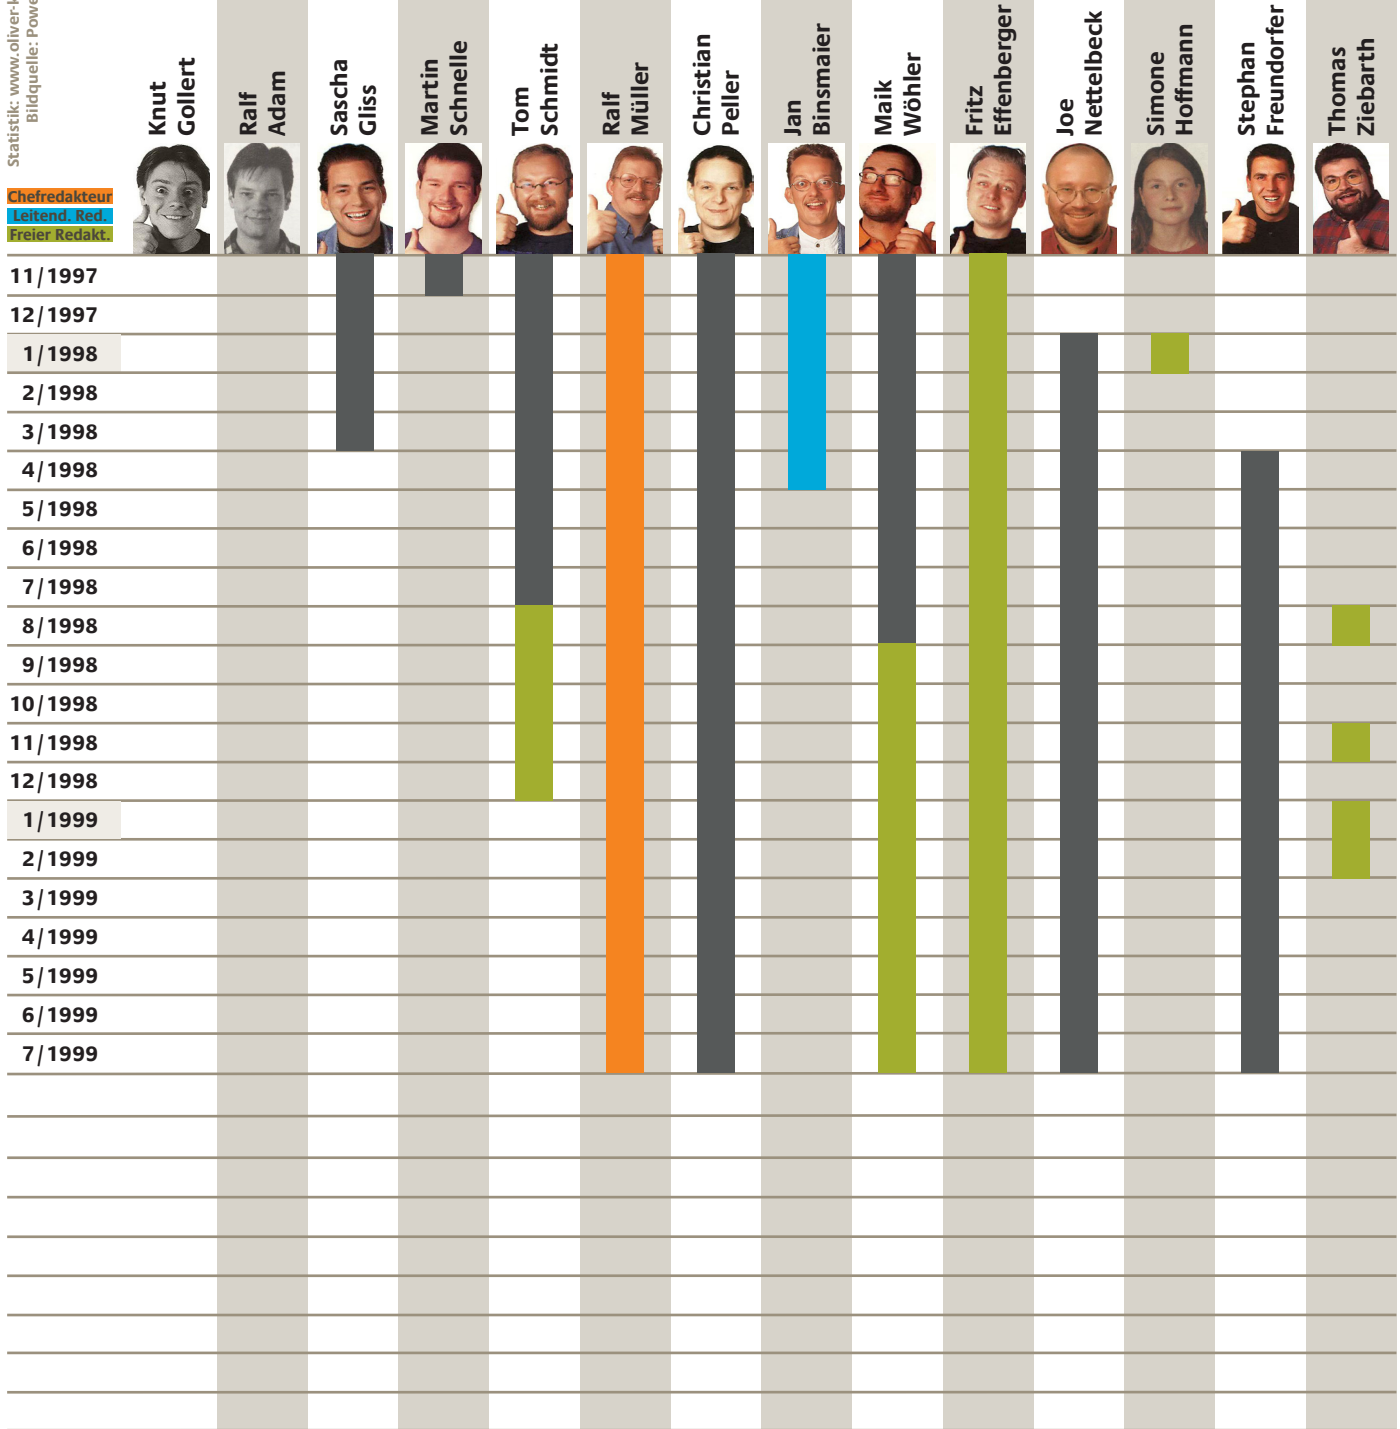

Redakteure der Power Play

Chefredakteur
Leitend. Red.
Freier Redakt.