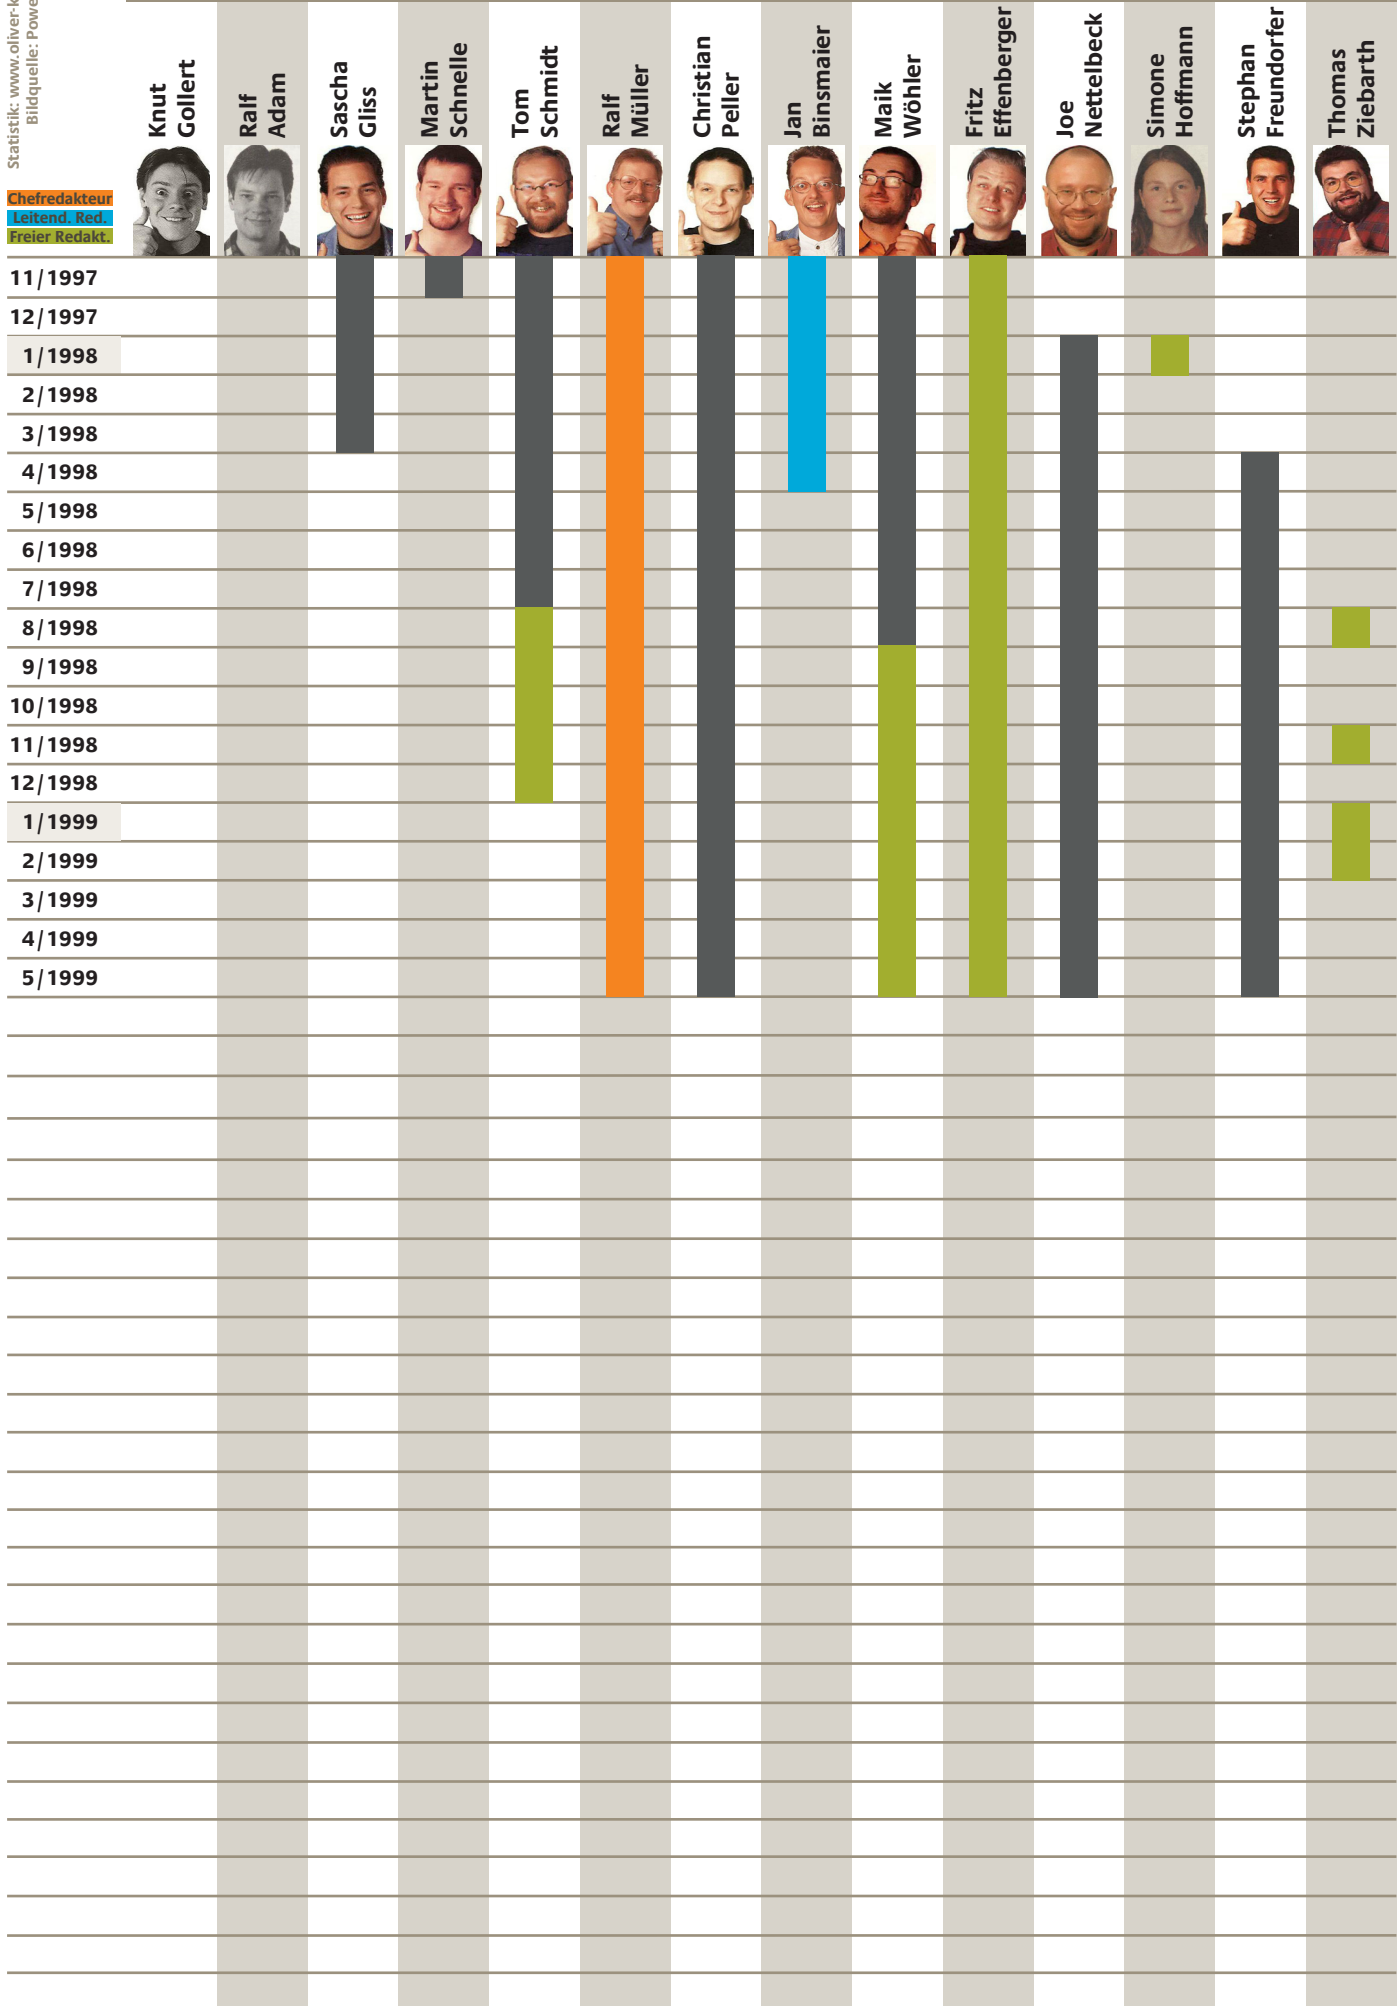

Redakteure der Power Play

Chefredakteur
Leitend. Red.
Freier Redakt.