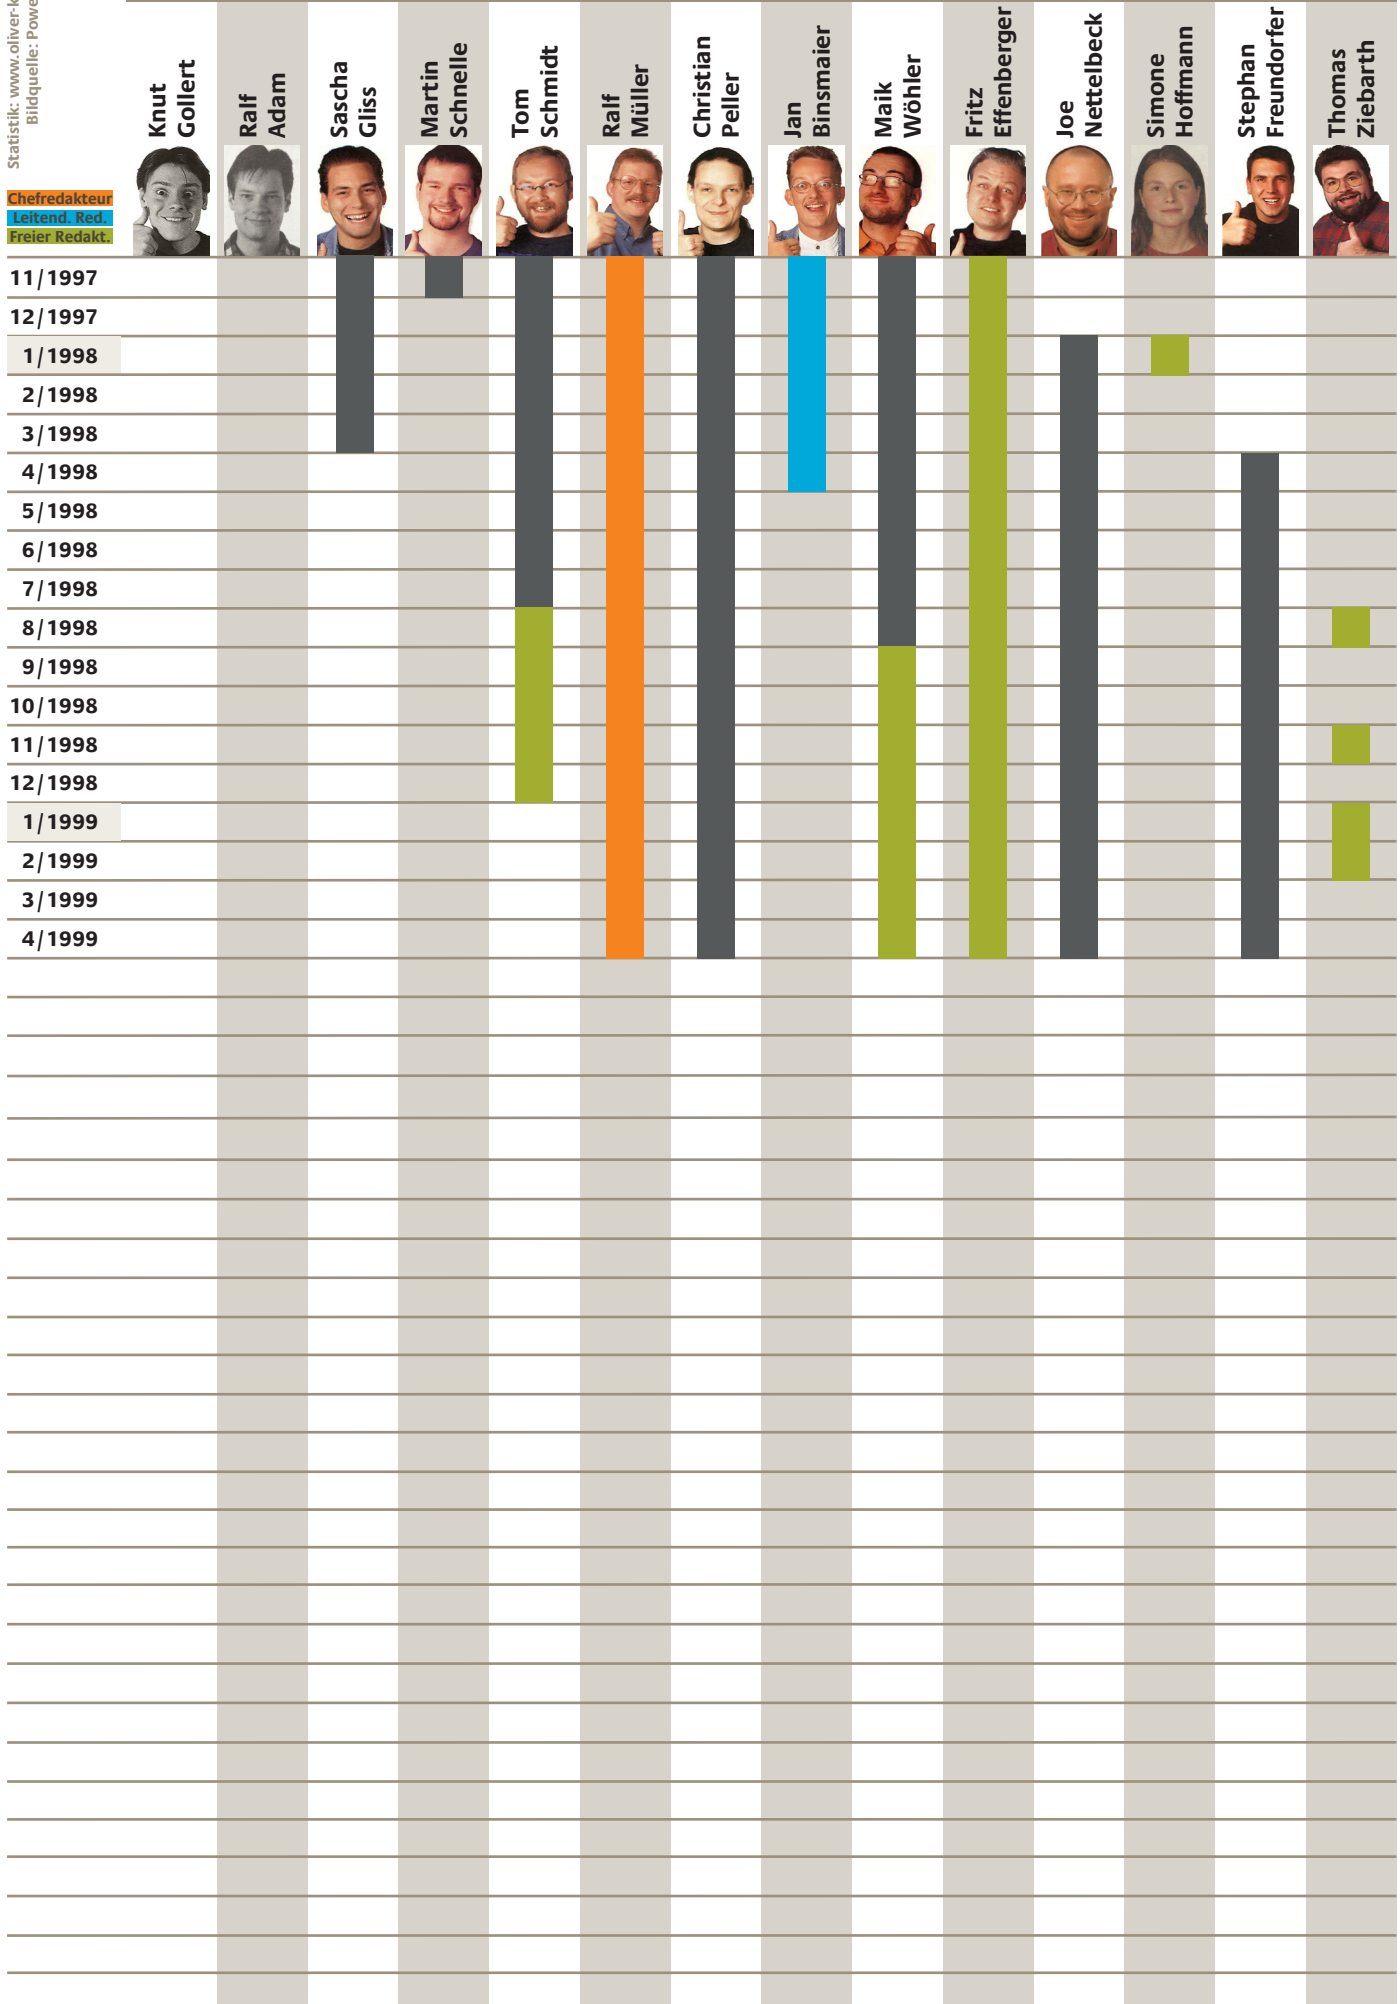

Redakteure der Power Play

Chefredakteur
Leitend. Red.
Freier Redakt.