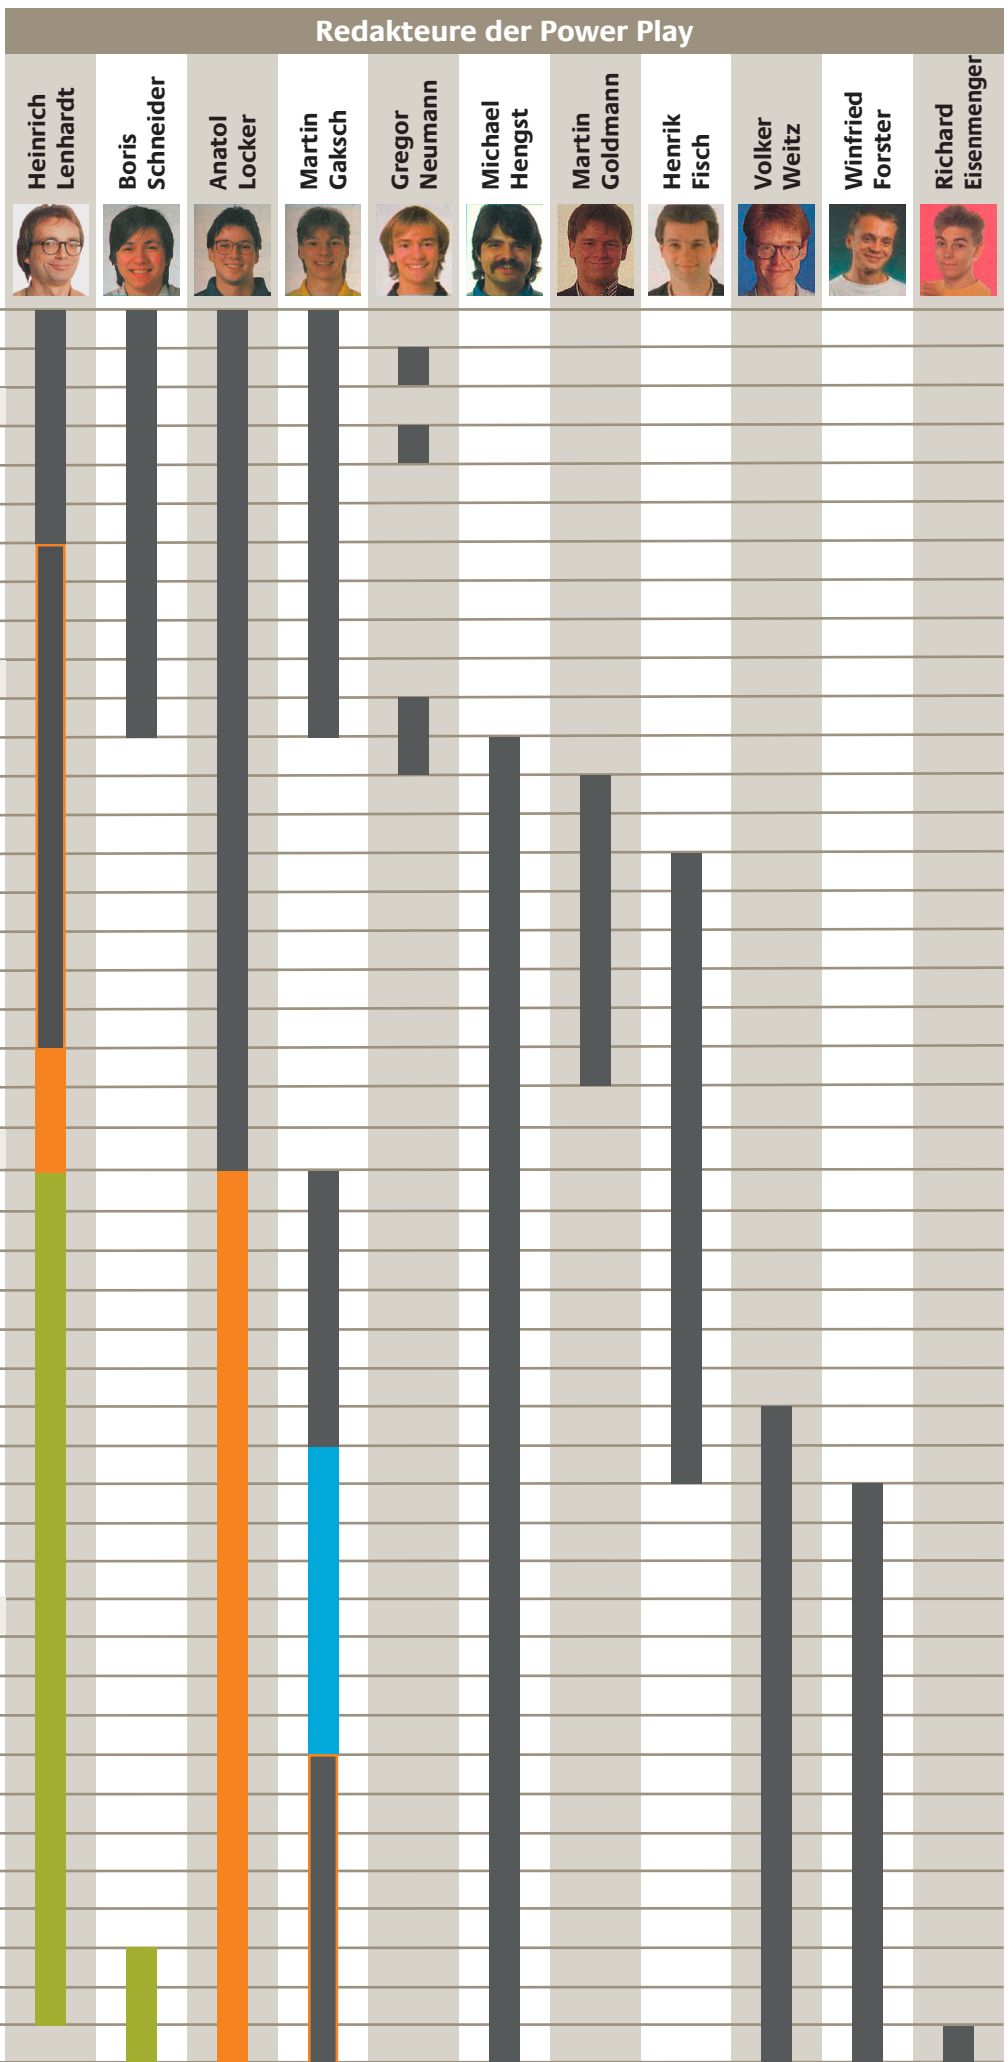

Redakteure der Power Play

Statistik: www.oliver-klb.de
Bildquelle: Power Play

Chefredakteur
Leitend. Red.
Freier Redakt.