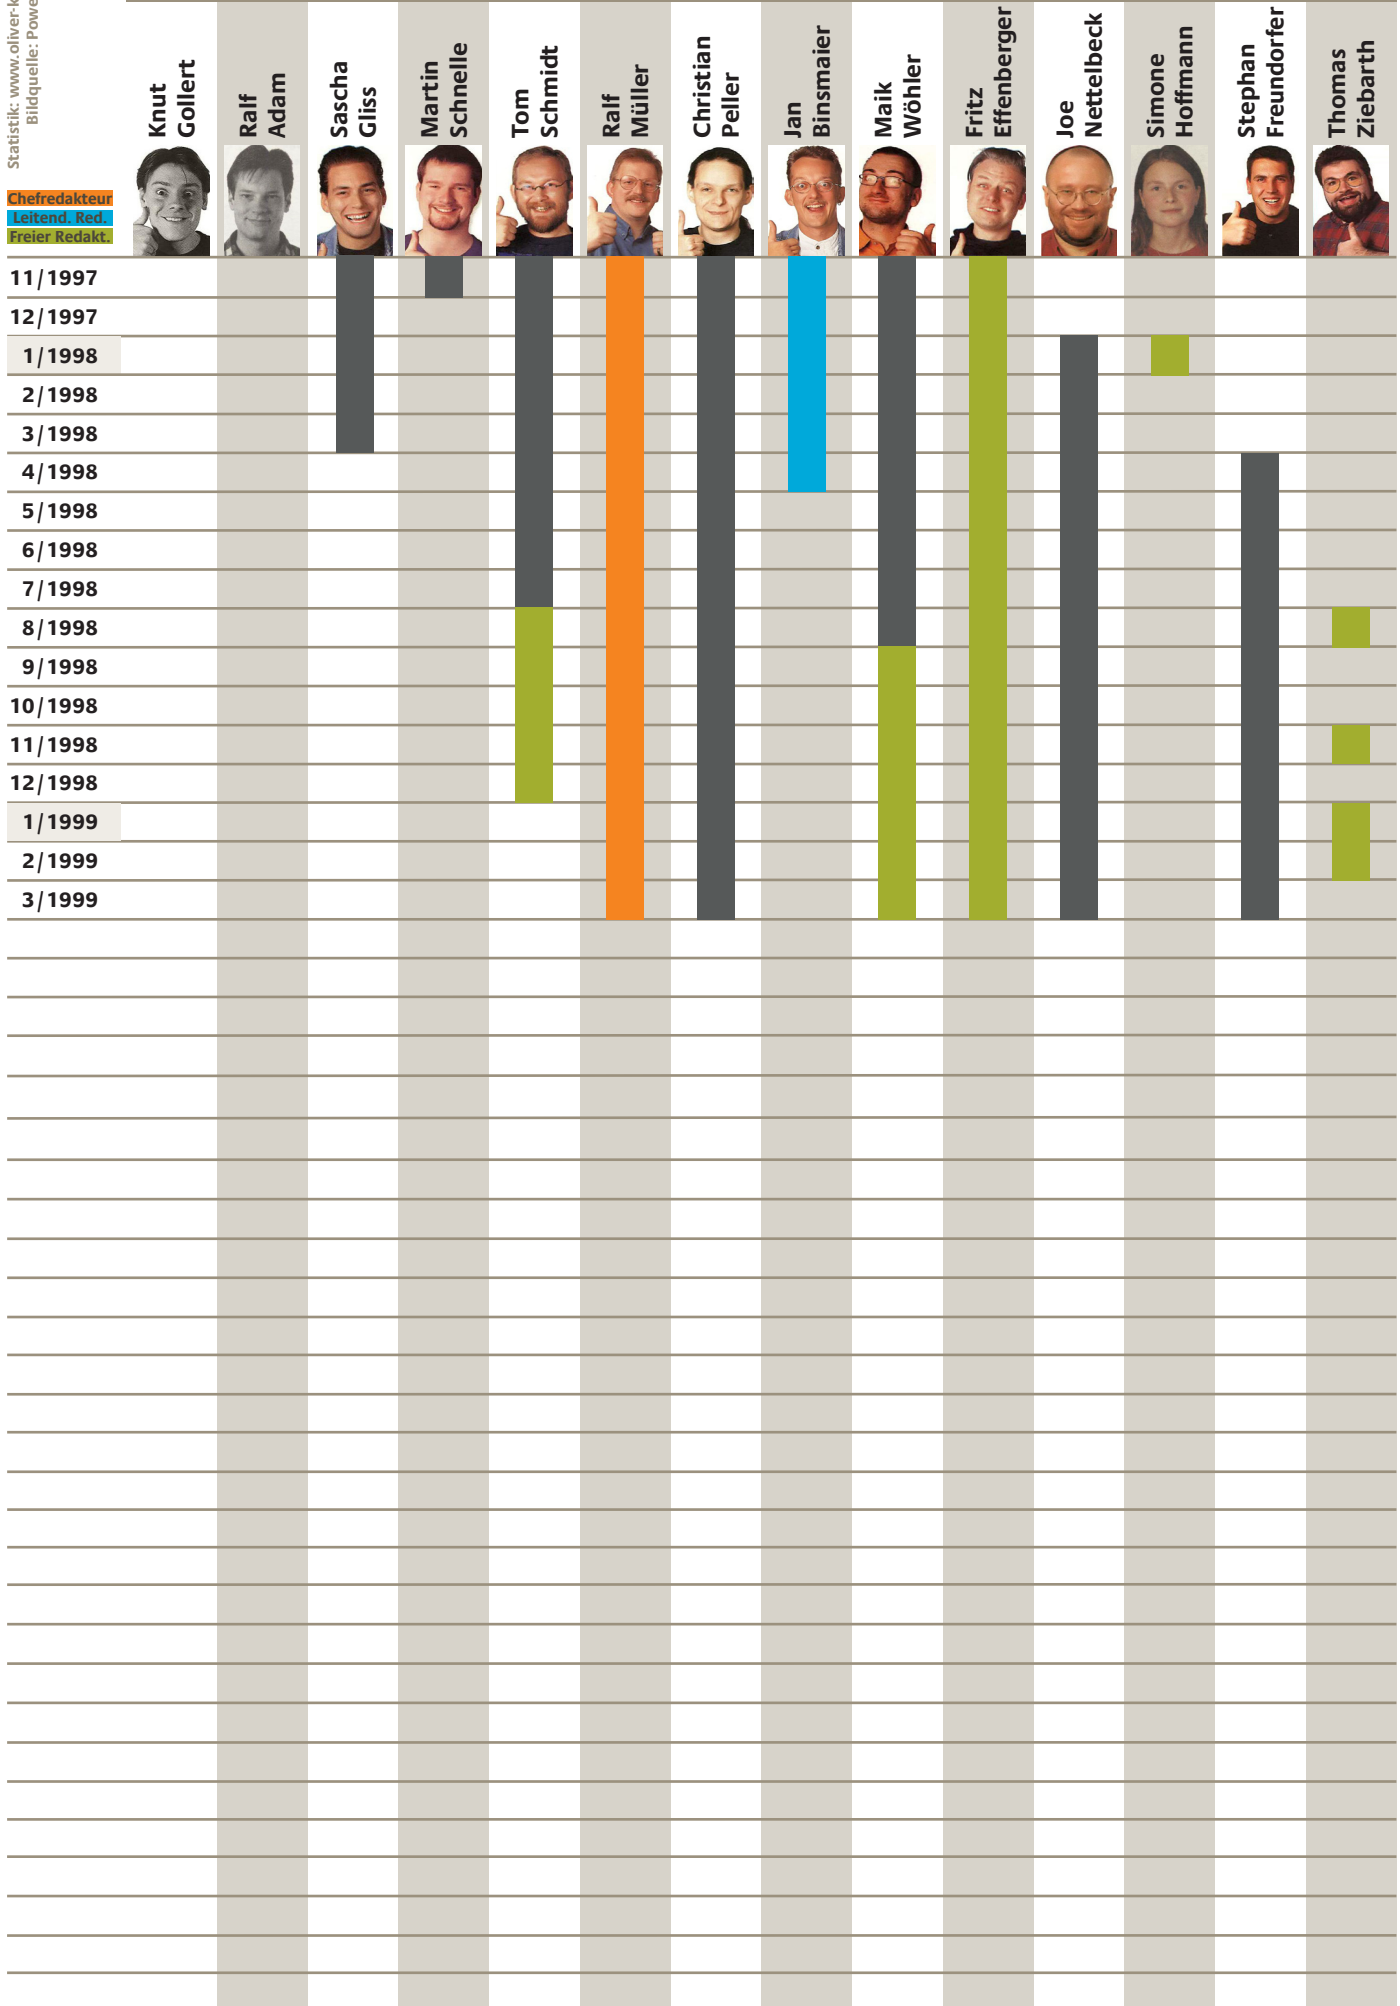

Redakteure der Power Play

Chefredakteur
Leitend. Red.
Freier Redakt.