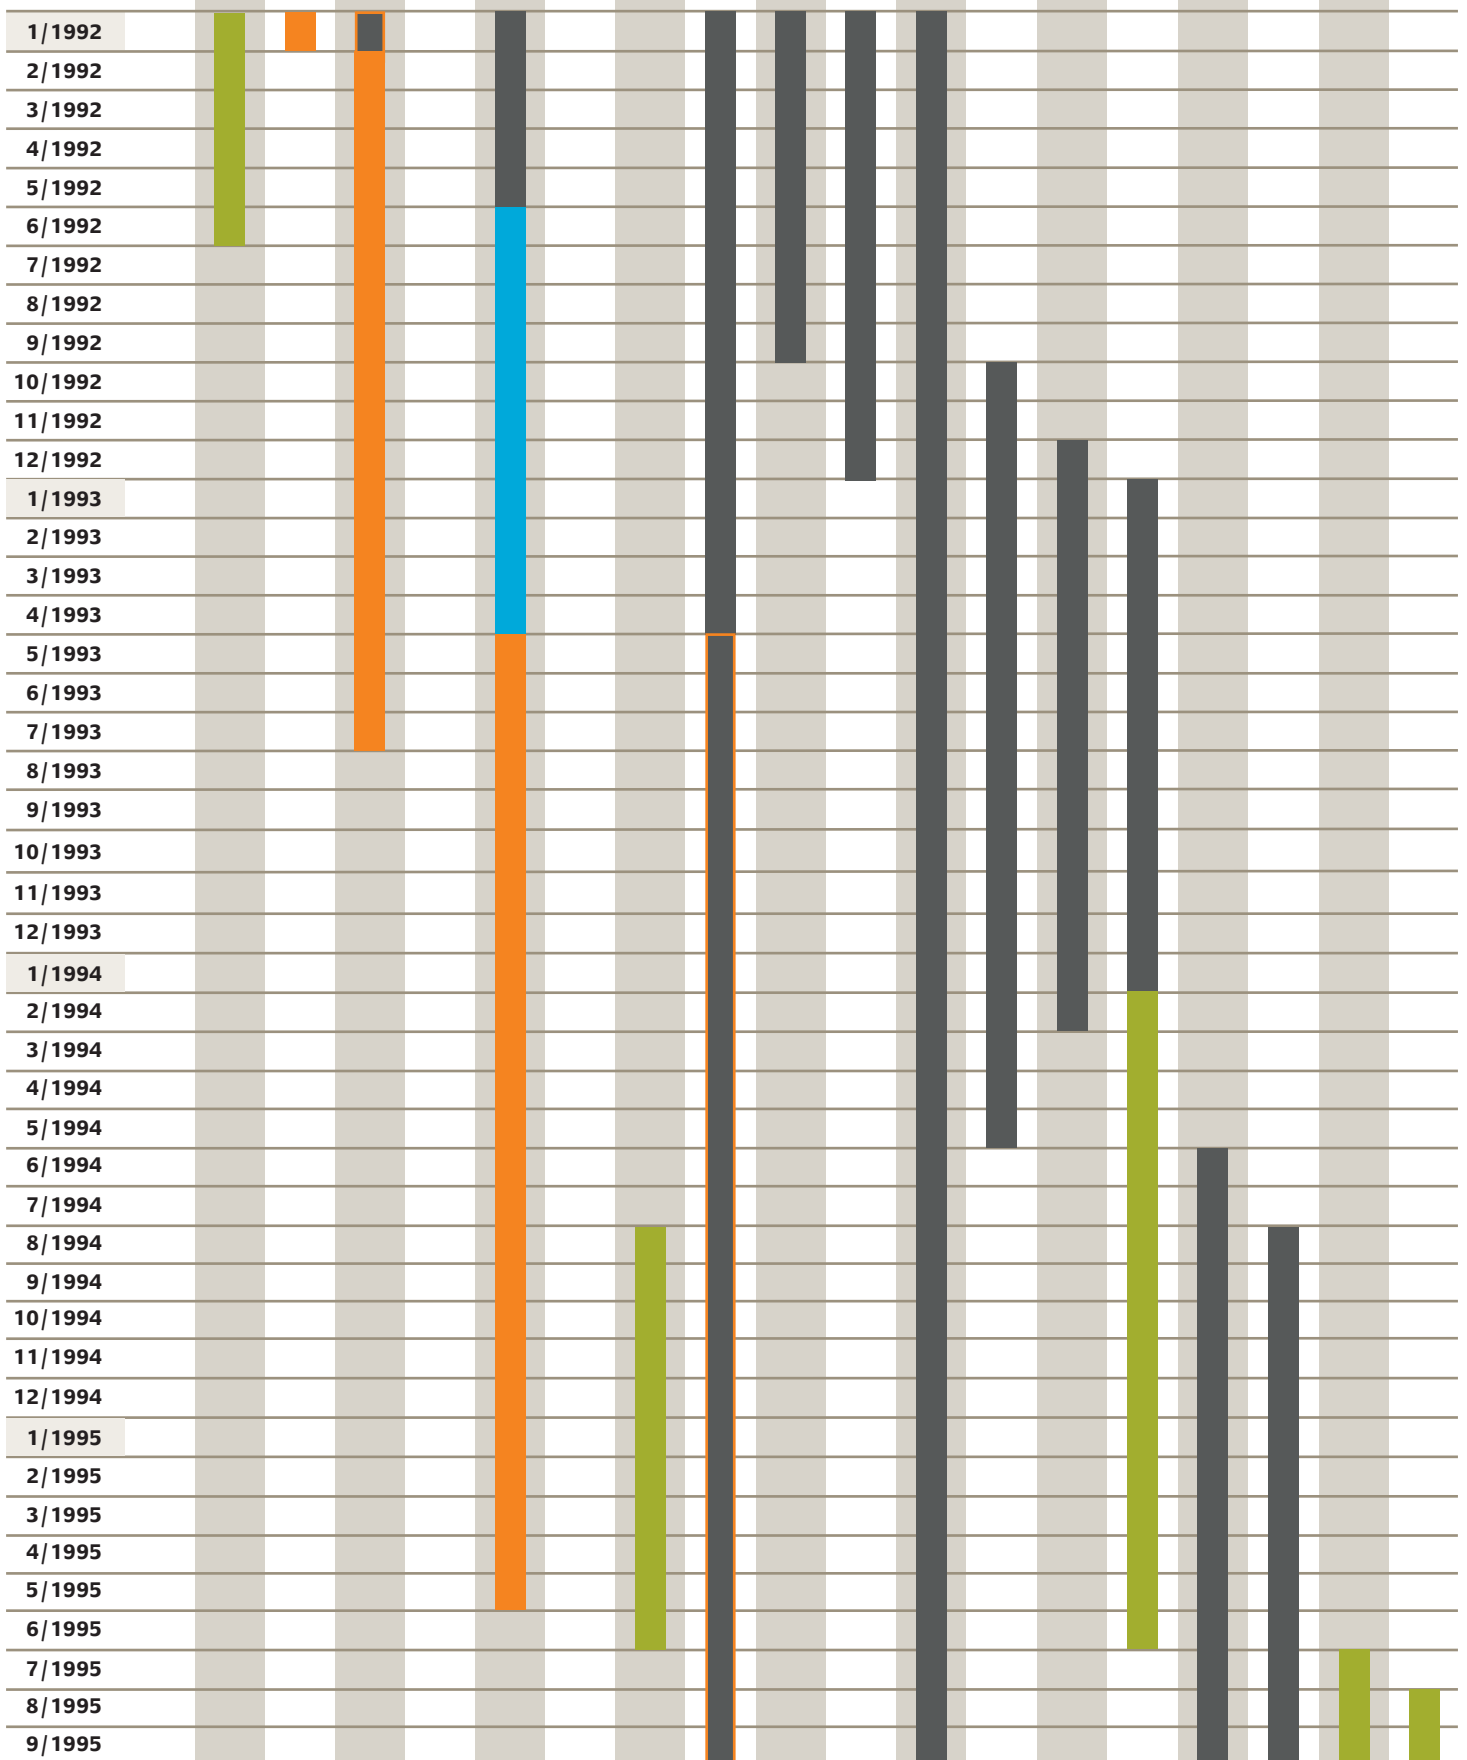

Redakteure der Power Play

Heinrich Lenhardt	Boris Schneider	Anatol Locker	Martin Gaksch	Gregor Neumann	Michael Hengst	Martin Goldmann	Henrik Fisch	Volker Weitz	Winfried Forster	Richard Eisenmenger	Knut Gollert	Christian von Duisburg	Manfred Neumayer	Sönke Steffen	Frank Heukemes	Peter Schwindt	Sascha Gliss	Ingo Horn
Chefredakteur	Leitend. Red.	Leitend. Red.	Leitend. Red.	Leitend. Red.	Leitend. Red.	Leitend. Red.	Leitend. Red.	Leitend. Red.	Leitend. Red.	Leitend. Red.	Leitend. Red.	Leitend. Red.	Leitend. Red.	Leitend. Red.	Leitend. Red.	Leitend. Red.	Leitend. Red.	Leitend. Red.
Freier Redakt.	Freier Redakt.	Freier Redakt.	Freier Redakt.	Freier Redakt.	Freier Redakt.	Freier Redakt.	Freier Redakt.	Freier Redakt.	Freier Redakt.	Freier Redakt.	Freier Redakt.	Freier Redakt.	Freier Redakt.	Freier Redakt.	Freier Redakt.	Freier Redakt.	Freier Redakt.	Freier Redakt.