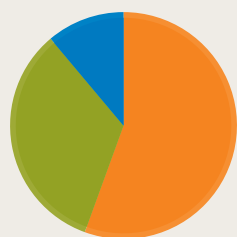

Aufschlüsselung

Tests nach Plattform