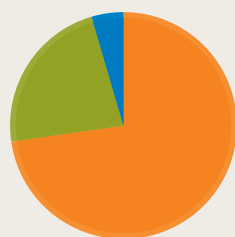

Aufschlüsselung

Tests nach Plattform