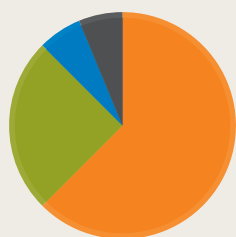

Aufschlüsselung

Tests nach Plattform