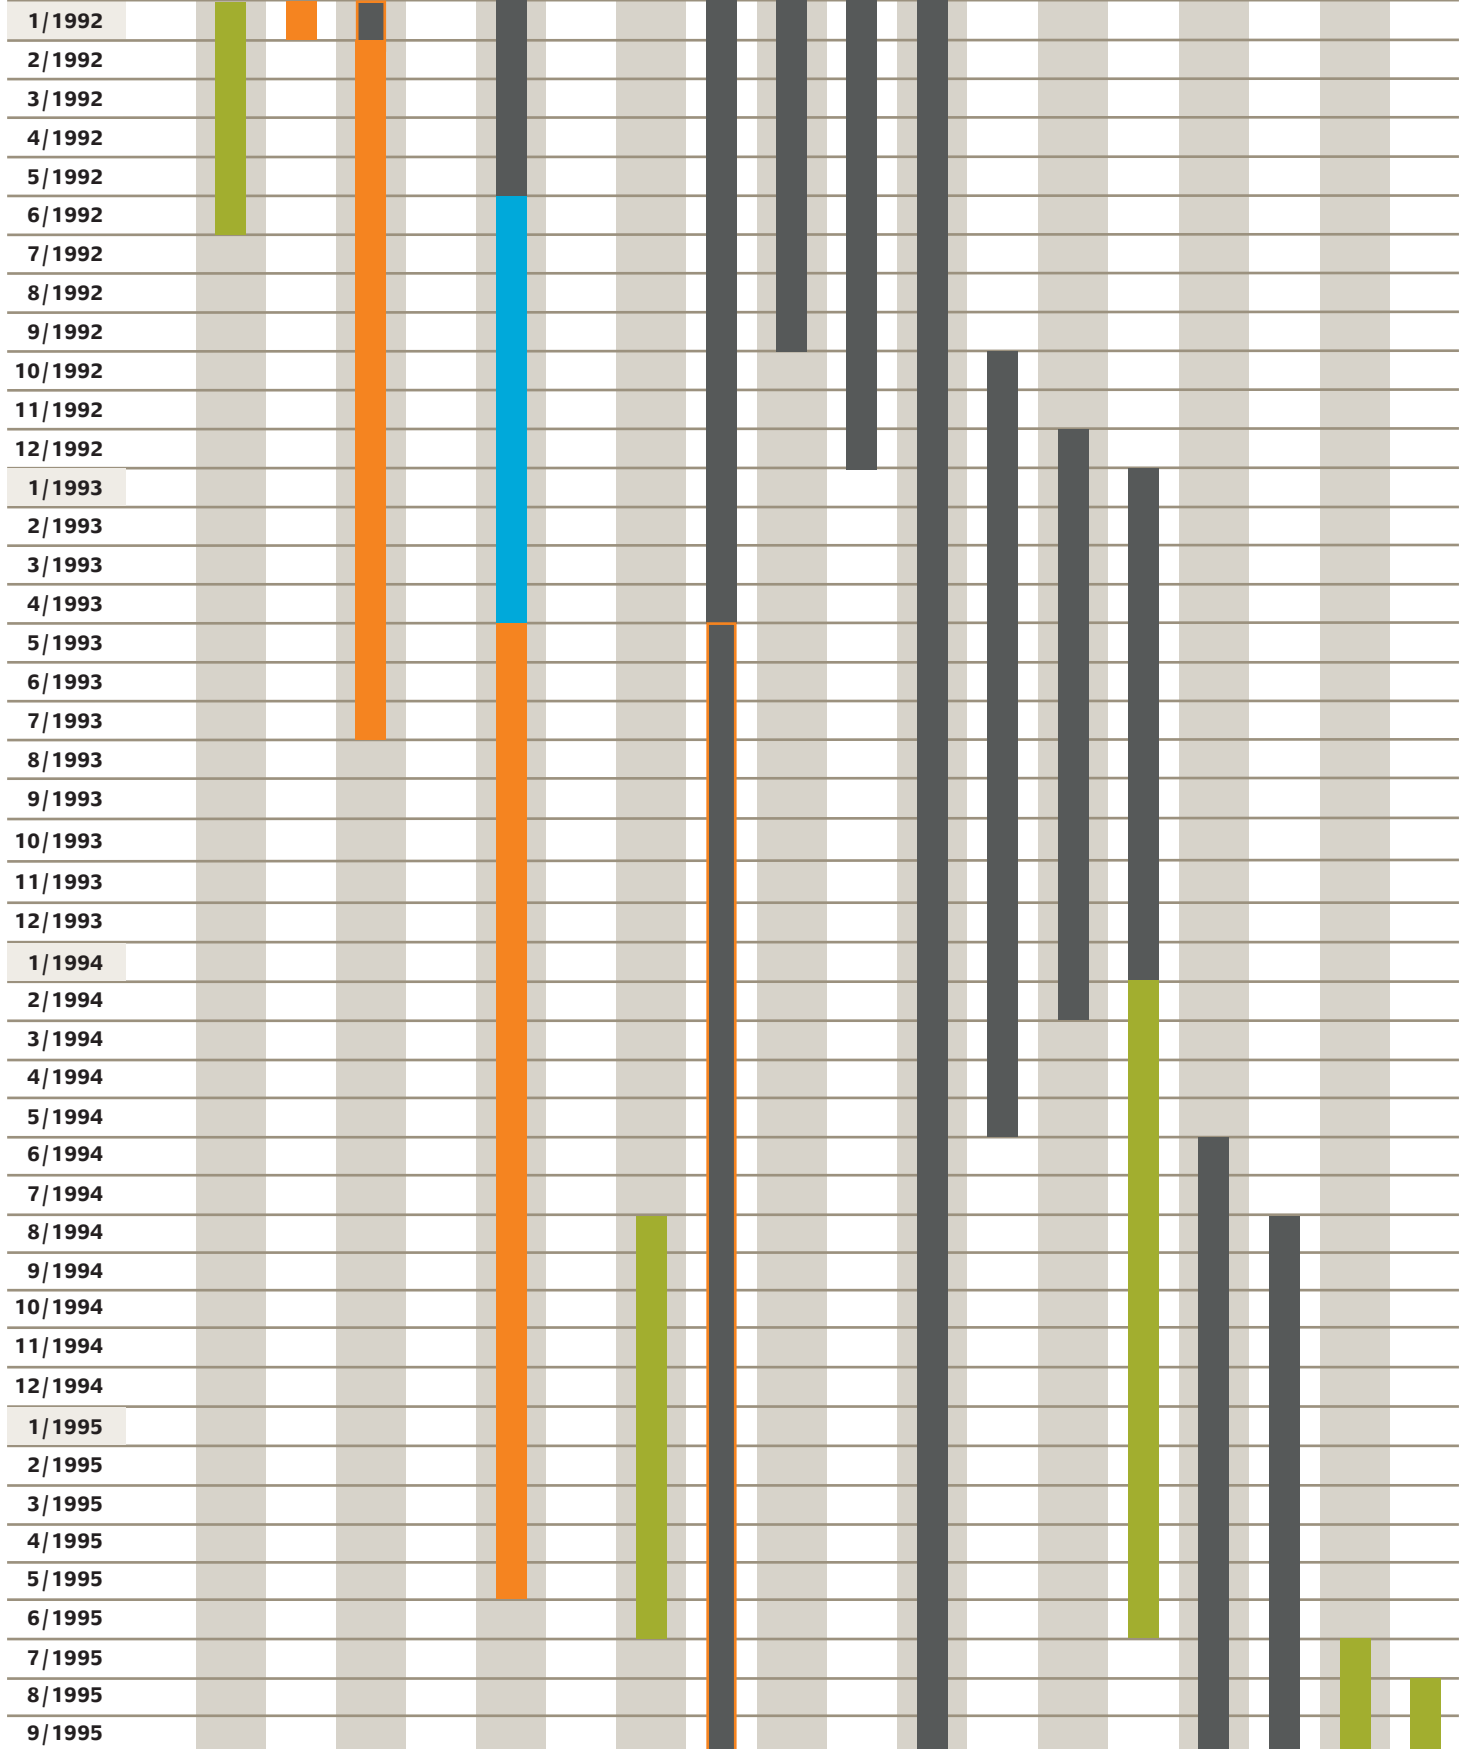

Chefredakteur
Leitend. Red.
Freier Redakt.