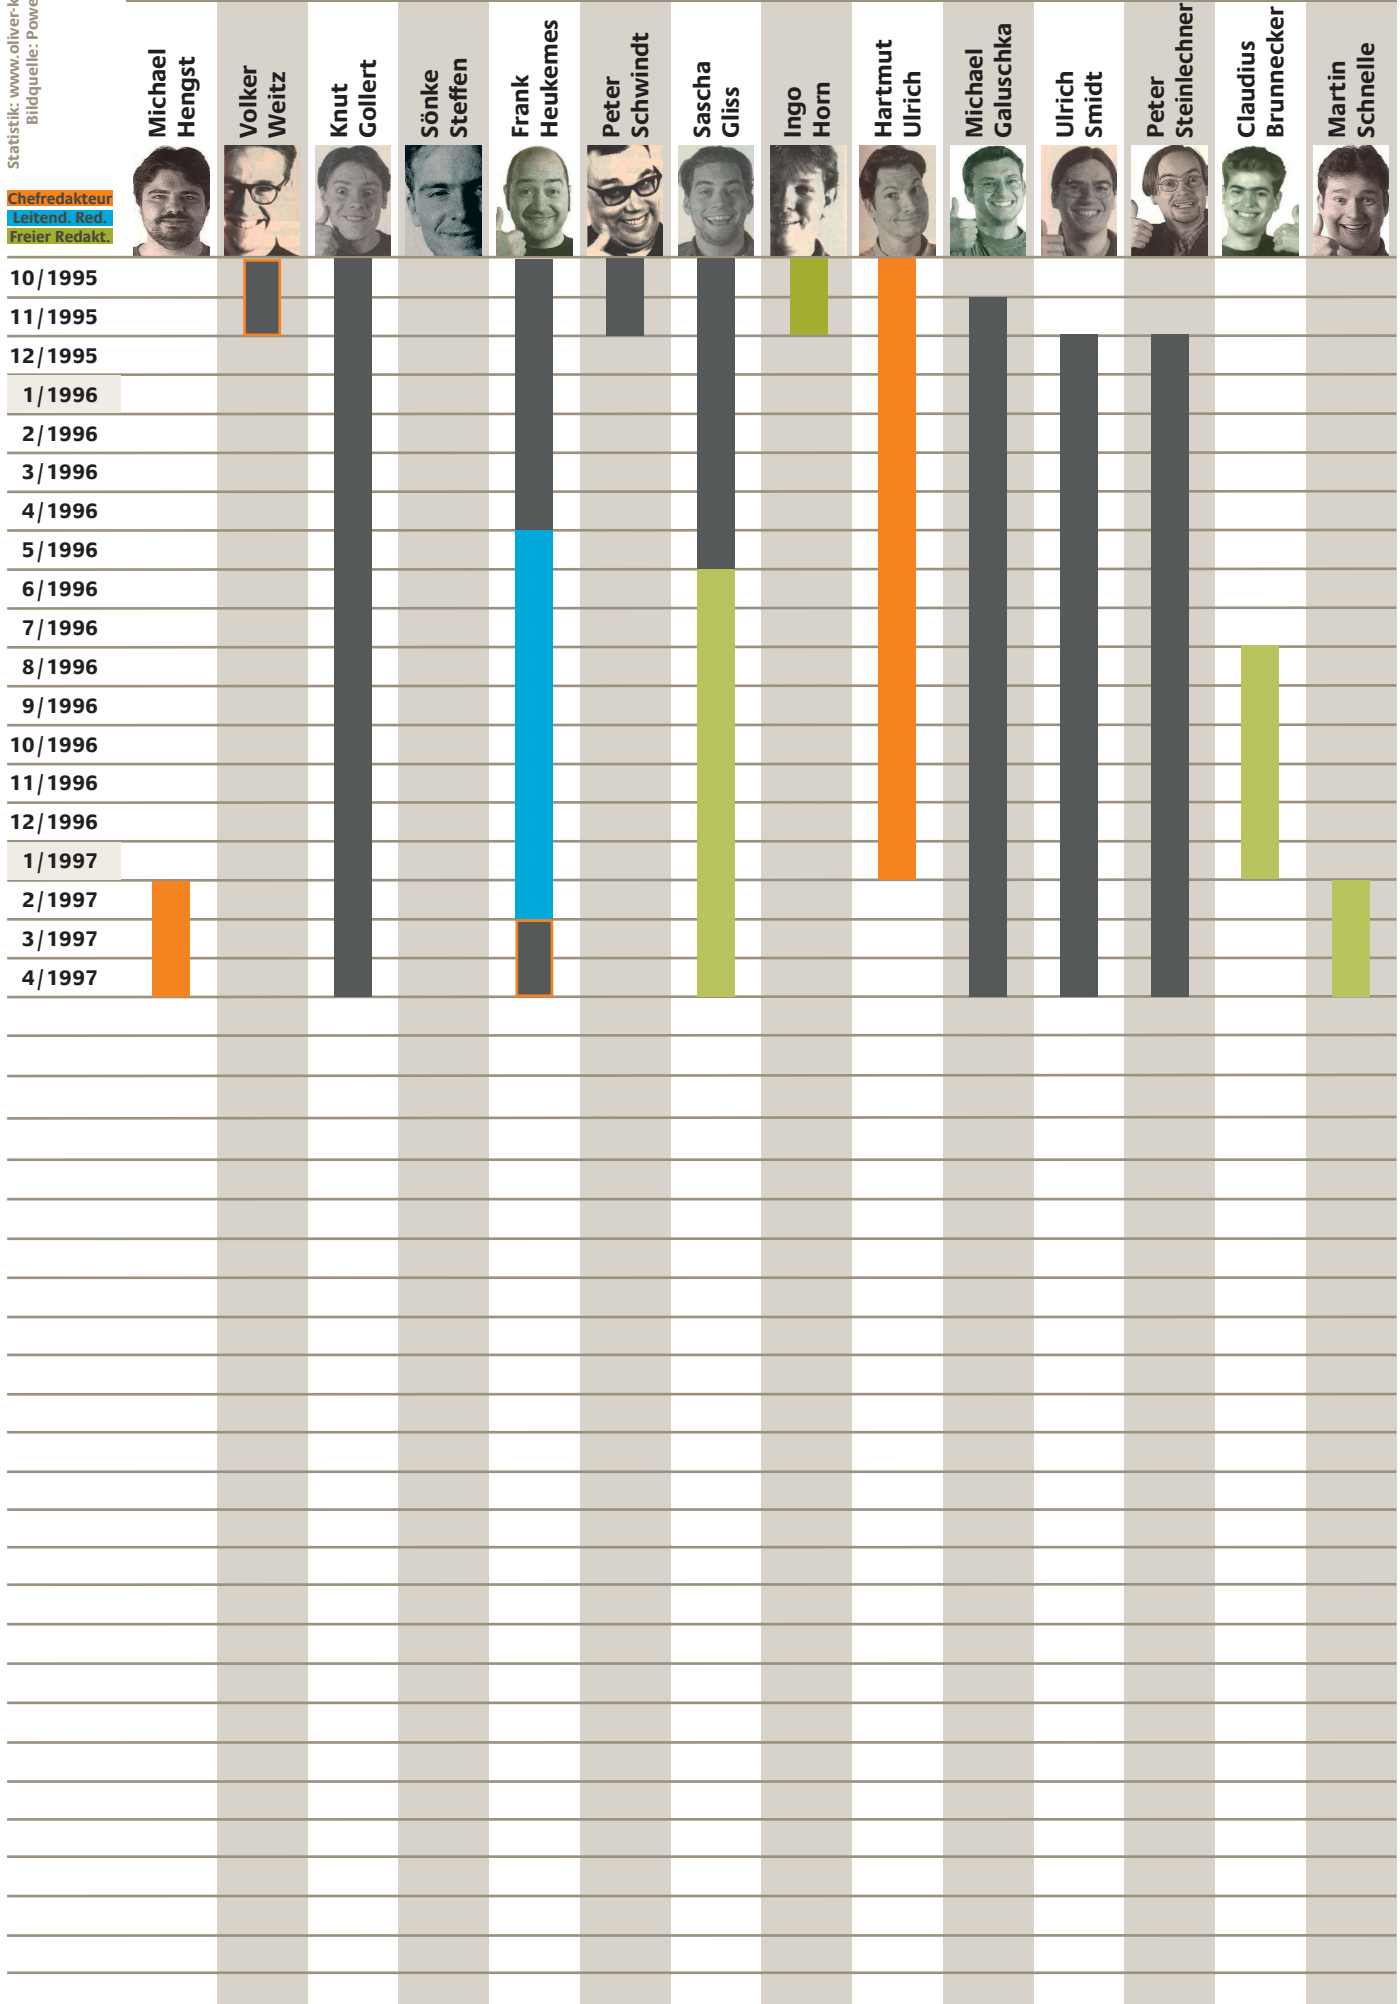

Redakteure der Power Play

Chefredakteur
Leitend. Red.
Freier Redakt.