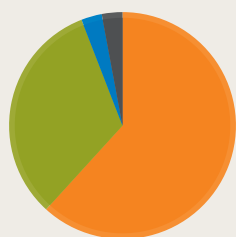

Aufschlüsselung

Tests nach Plattform