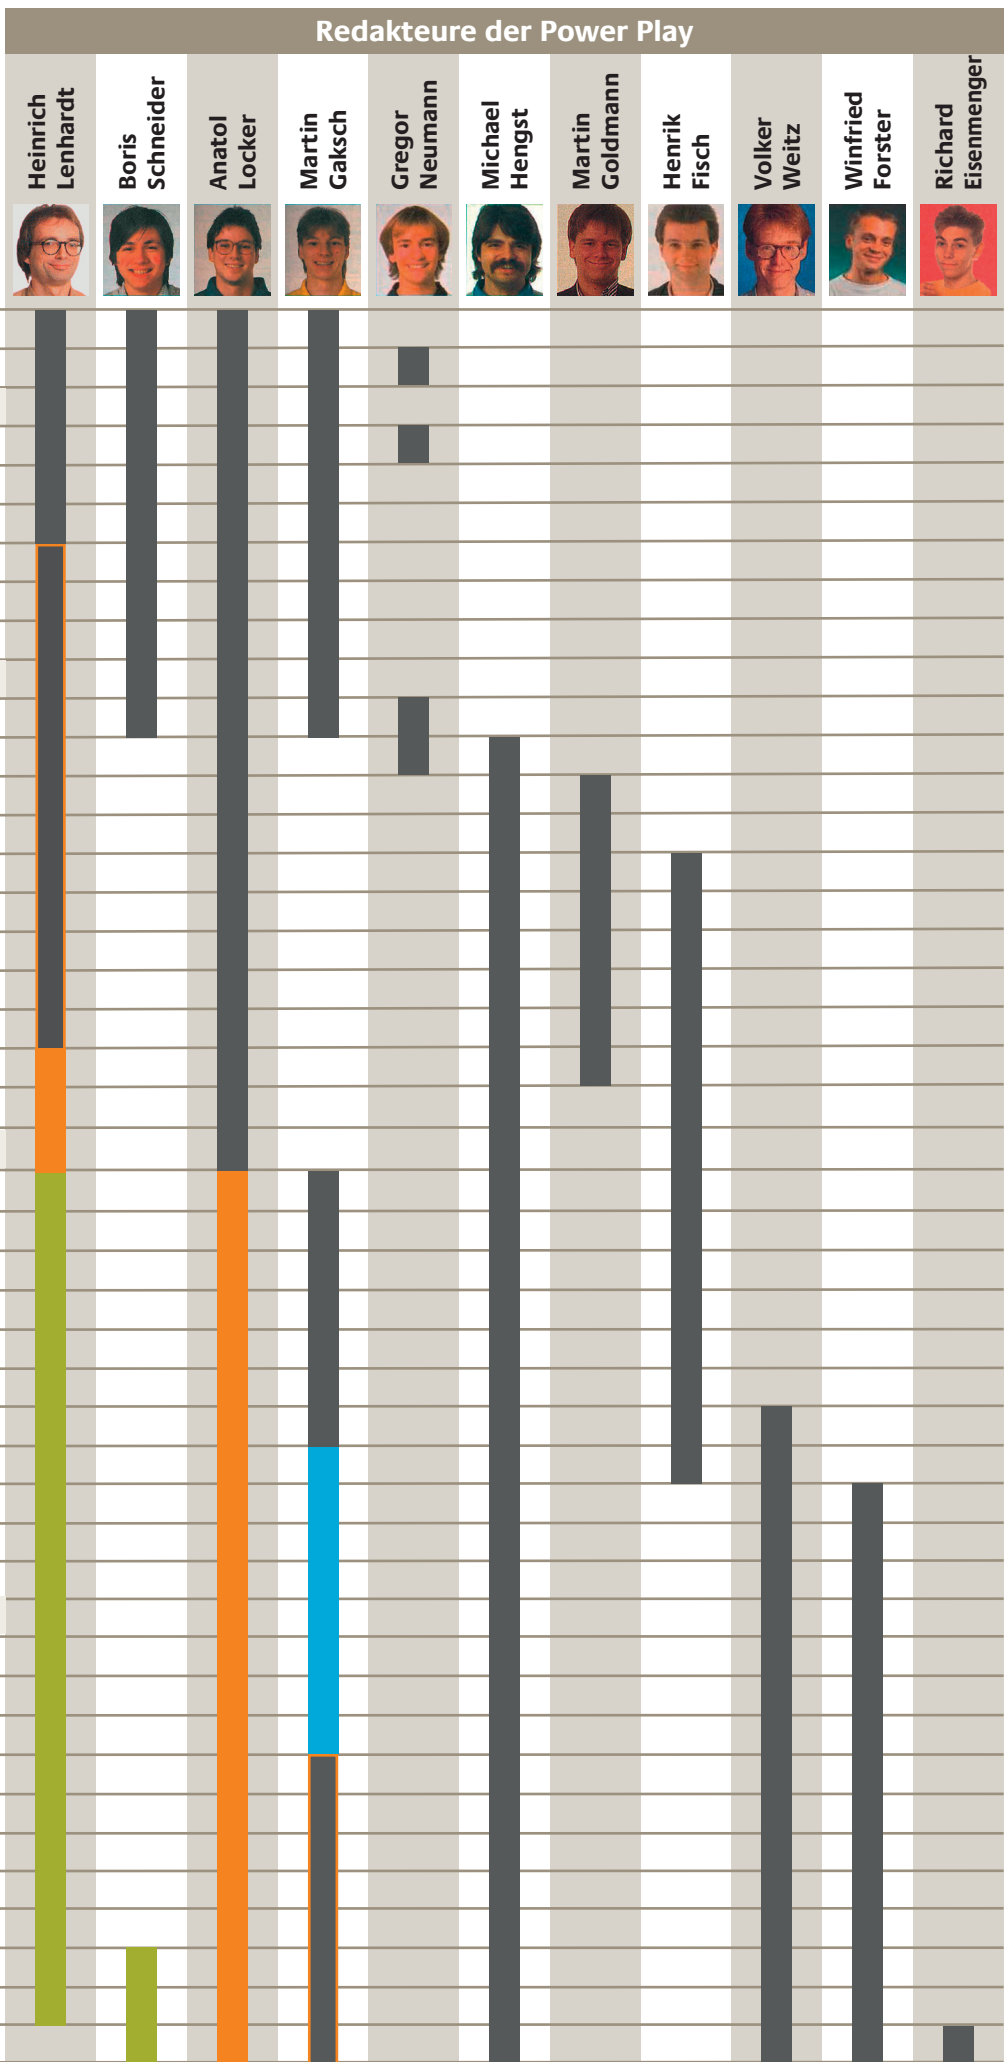

Redakteure der Power Play

Statistik: www.oliver-klb.de
Bildquelle: Power Play

Chefredakteur
Leitend. Red.
Freier Redakt.