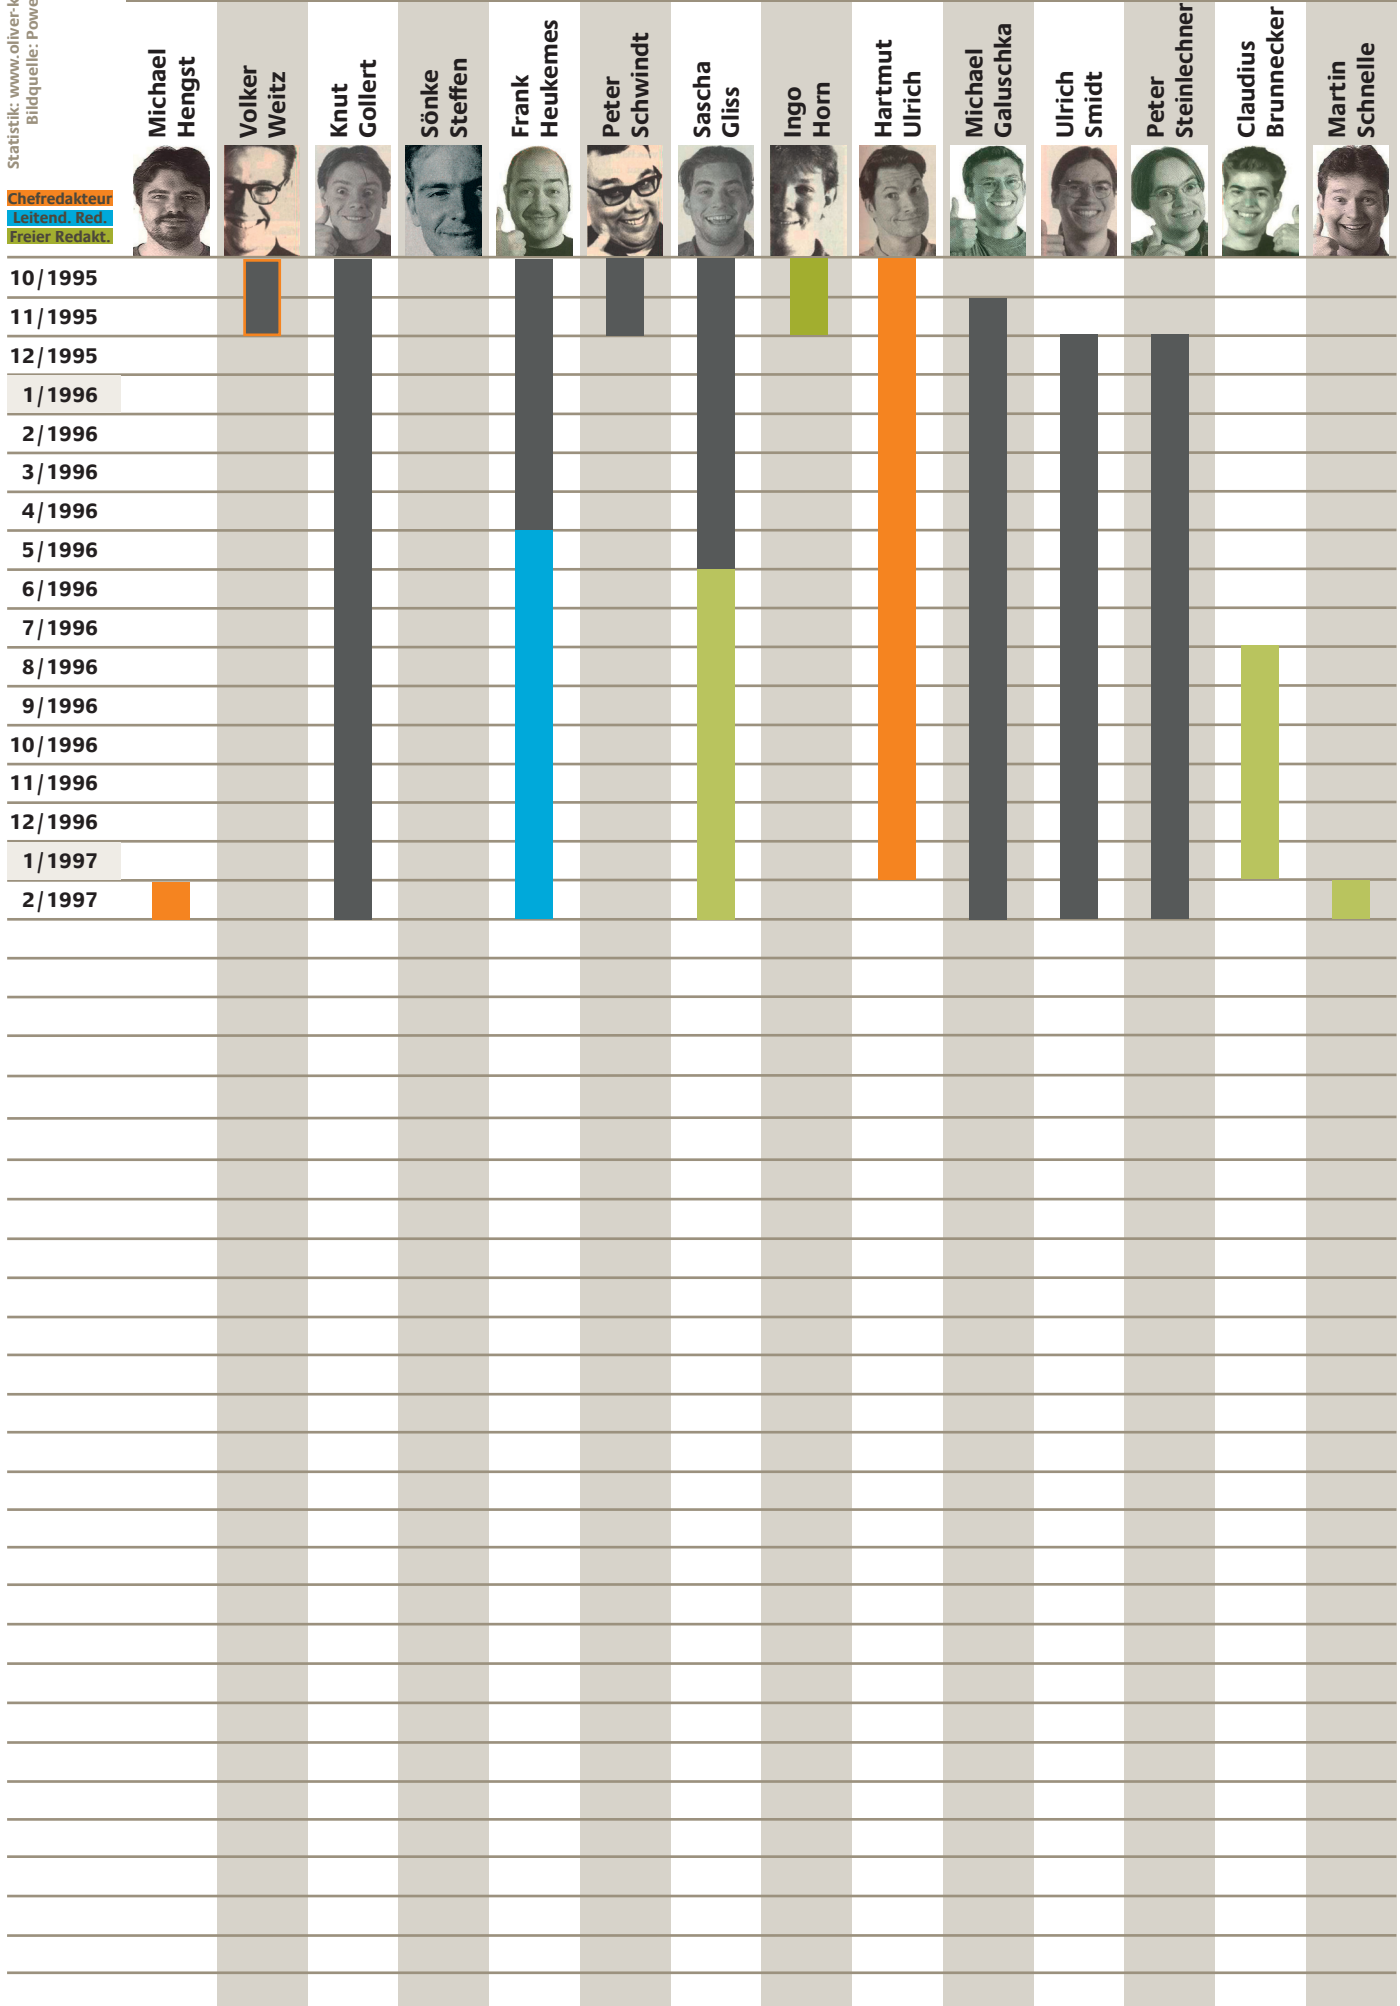

Redakteure der Power Play

Chefredakteur
Leitend. Red.
Freier Redakt.