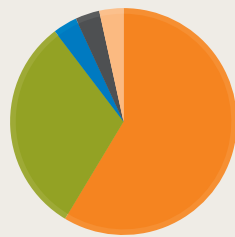

Aufschlüsselung

Tests nach Plattform