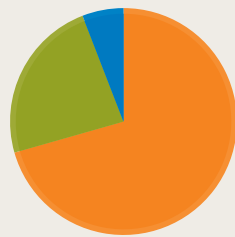

Aufschlüsselung

Tests nach Plattform