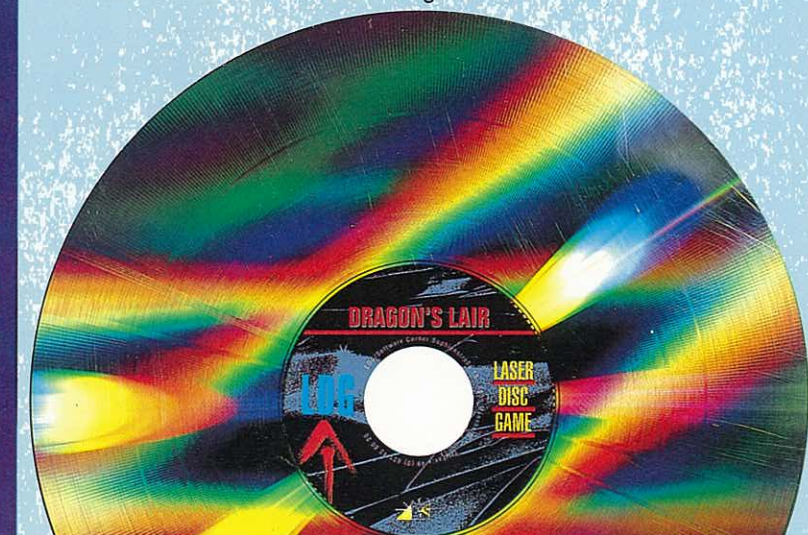

Steuerinterface

Steuersoftware (3,5"-Diskette)

Pioneer CLD 1500 Rückseite

Pioneer CLD 1500 Rückseite mit Steuerinterface in CONTROL IN-Buchse

Cover "Dragon's Lair"

Laser-Disc "Dragon's Lair"