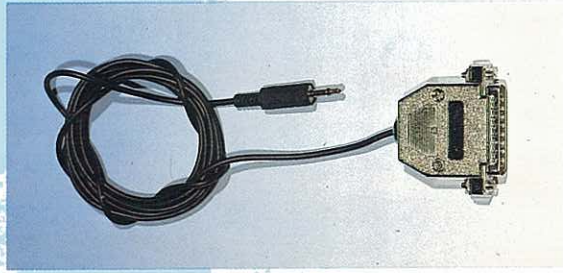

READY - STEADY - GO!

ist ganz einfach. Der Anschlußunseres DG-Paketes an Ihren Computer ist ein Kinderspiel. Zunächst müssen Sie bei eingeschaltetem Laser-Disc-Player und Computer das Steuerinterface mit Ihrer CONTROL-IN-Buchse am Player verbinden (siehe Photo), dann stecken Sie den breiten metallischen Parallelport-Stecker des Interfaces in den PARALLEL-PORT Ihres Computers. Jetzt schalten Sie beide Geräte ein und legen die Steuerinterface-Diskette in Ihr Steuerinterface. Es handelt sich bei dem Steuerinterface-Programm um ein sogenanntes selbststartendes Programm (beim Amiga legen Sie z.B. die Diskette ein und das Programm lädt und startet automatisch). Nachdem das Programm geladen wurde folgen Sie bitte den Bildschirmanweisungen. Wenn Sie diese Schritte genau befolgen steht Ihrem Spielvergnügen nichts mehr im Wege. Natürlich arbeitet unser LDG-Steuerinterface, welches Sie mit der Grundausrüstung erwerben mit allen folgenden Spielen zusammen, d.h. es ist eine einmalige Anschaffung für Sie.

Steuerinterface