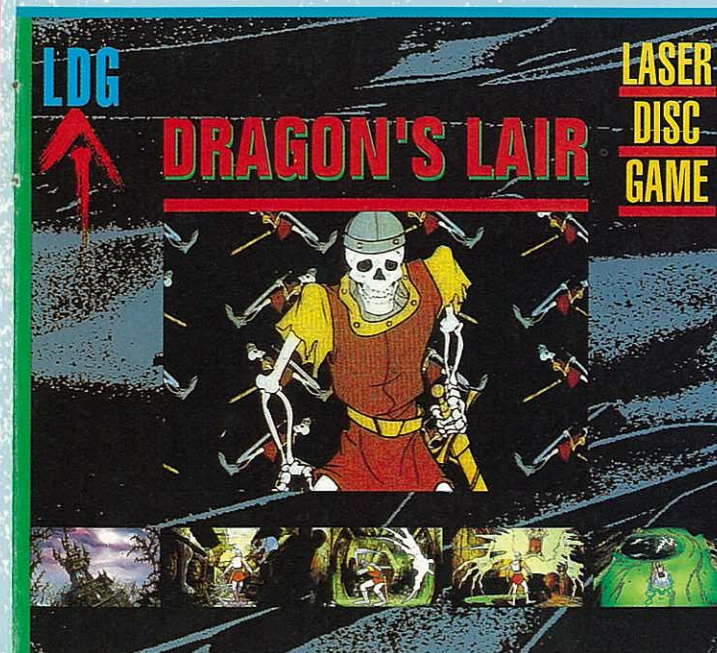

Steuerinterface

Steuersoftware (3,5"-Diskette)

Pioneer CLD 1500 Rückseite

Pioneer CLD 1500 Rückseite mit Steuerinterface in CONTROL IN-Buchse

Cover "Dragon's Lair"

Laser-Disc "Dragon's Lair"